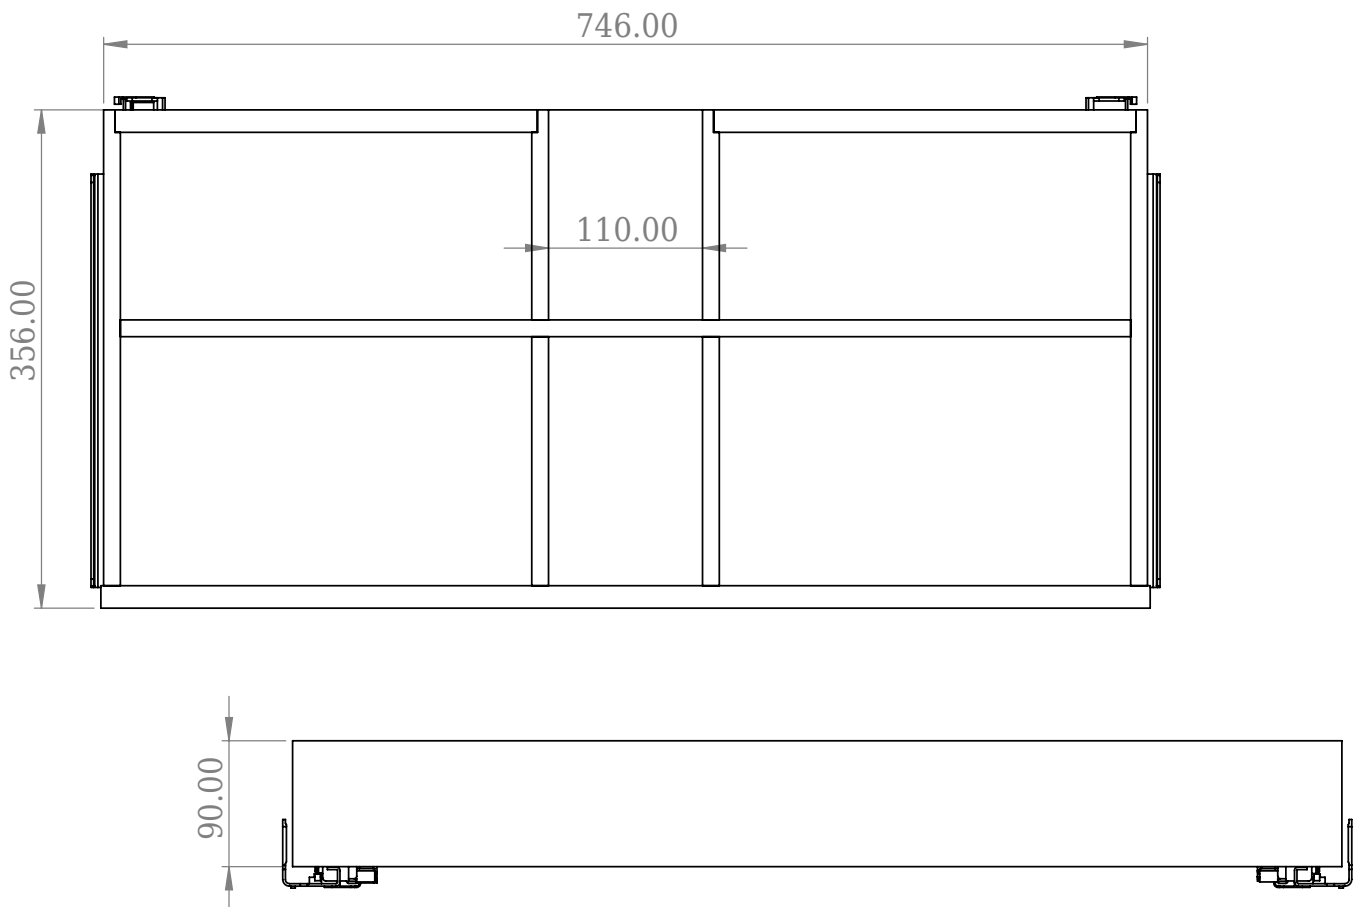

## Bergen 160 inner drawer

SKU: 40040162

**Colour:**

**Size:**

9cm / 74.6cm / 35.6cm

**Weight:**

5.9kg netto

**Bergen 160 inner drawer details:**