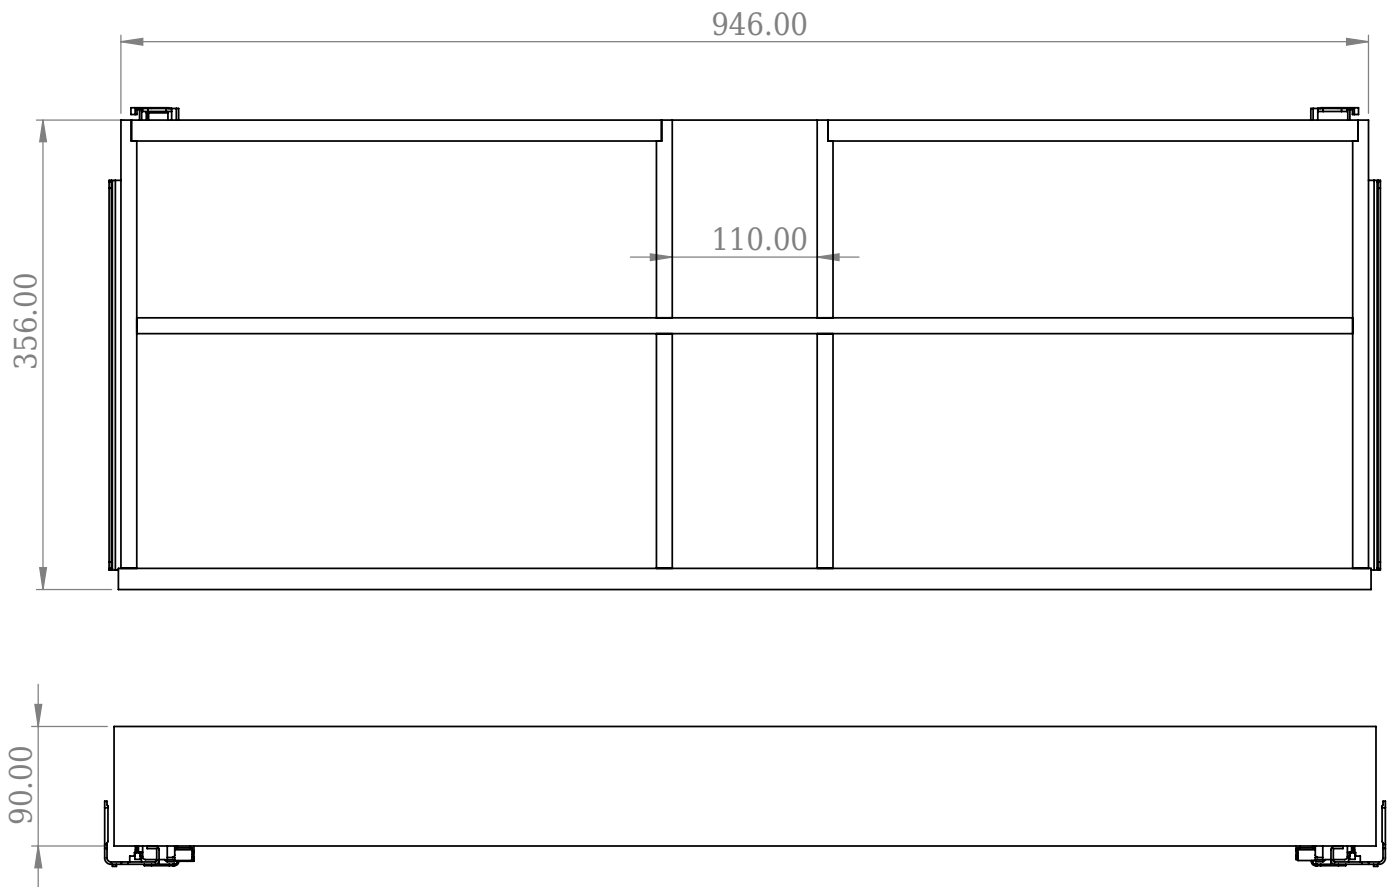

Copenhagen Bath

Bækkeskovvej
DK-2665 Vallensbæk Strand
CVR: DK32648622
Telefon: (+45) 3696 0747
contact@copenhagenbath.com
www.copenhagenbath.com

Bergen 200 inner drawer

SKU: 40040163

Colour:

Size:

9cm / 94cm / 35.6cm

Weight:

6.8kg netto

Bergen 200 inner drawer details: