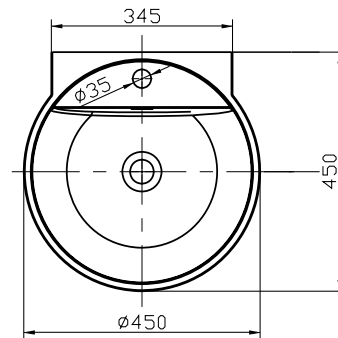

Copenhagen Bath

Roskildevej 394
DK-2610 Rødovre
VAT.No.: DK32648622
Phone: (+45) 3696 0747
contact@copenhagenbath.com
www.copenhagenbath.com

Helsinki W45 basin

SKU: 40010305

Colour:

Matte black/ white

Size:

50cm / 45cm / 45cm

Weight:

19kg netto

Helsinki W45 basin details: