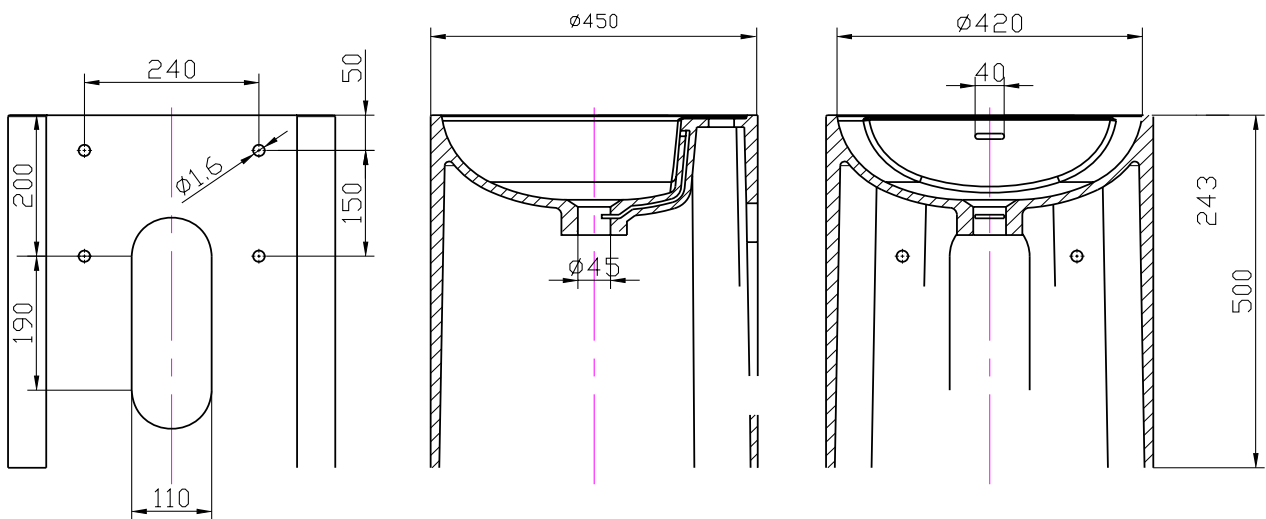

Copenhagen Bath

Roskildevej 394
DK-2610 Rødovre
VAT.No.: DK32648622
Phone: (+45) 3696 0747
contact@copenhagenbath.com
www.copenhagenbath.com

Helsinki W45 basin

SKU: 40010305

Colour:

Matte black/ white

Size:

50cm / 45cm / 45cm

Weight:

19kg netto

Helsinki W45 basin details: