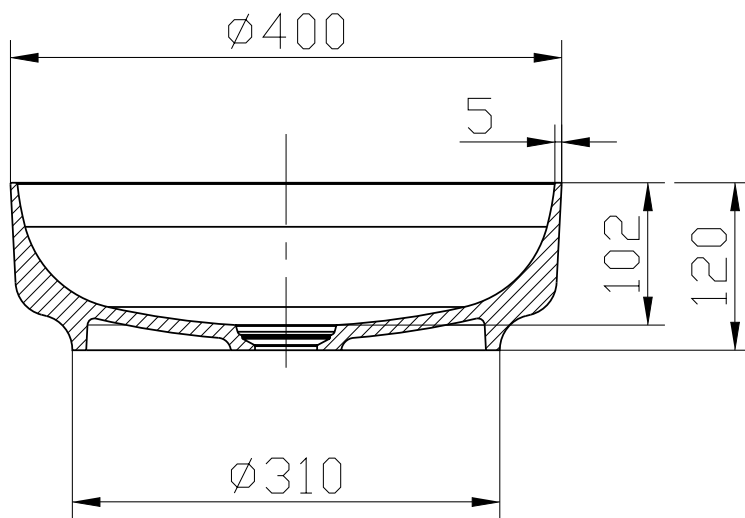

Copenhagen Bath

Bækkeskovvej
DK-2665 Vallensbæk Strand
CVR: DK32648622
Telefon: (+45) 3696 0747
contact@copenhagenbath.com
www.copenhagenbath.com

Helsinki T40 basin

SKU: 40010306

Colour: Matte black/ white
Size: 12cm / 40cm / 40cm
Weight: 7kg netto

Helsinki T40 basin details: