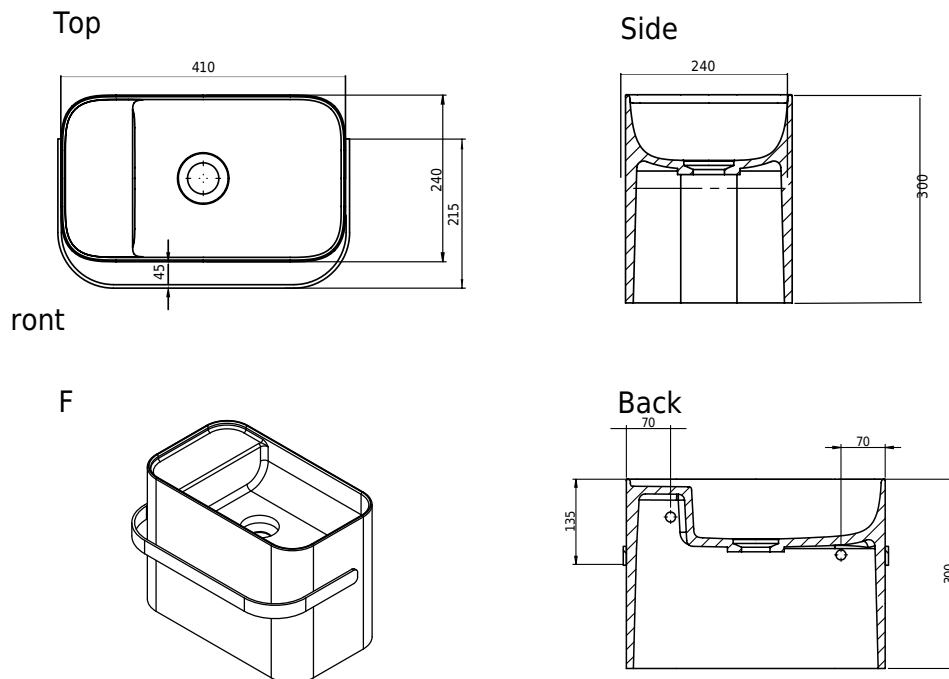

Copenhagen Bath

Bækkeskovvej
DK-2665 Vallensbæk Strand
CVR: DK32648622
Telefon: (+45) 3696 0747
contact@copenhagenbath.com
www.copenhagenbath.com

Yuno Rail 41 Grey basin

SKU: 40010343

Colour: Grey
Size: 30cm / 41cm / 24cm
Weight: 10kg netto

Yuno Rail 41 Grey basin details: