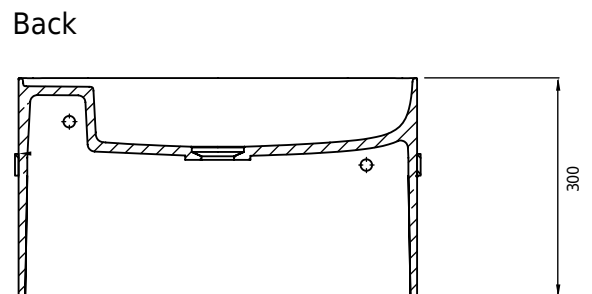

Copenhagen Bath

Bækkeskovvej
DK-2665 Vallensbæk Strand
CVR: DK32648622
Telefon: (+45) 3696 0747
contact@copenhagenbath.com
www.copenhagenbath.com

Yuno Rail 55 Grey basin

SKU: 40010344

Colour: Grey
Size: 30cm / 55cm / 31cm
Weight: 16kg netto

Yuno Rail 55 Grey basin details: