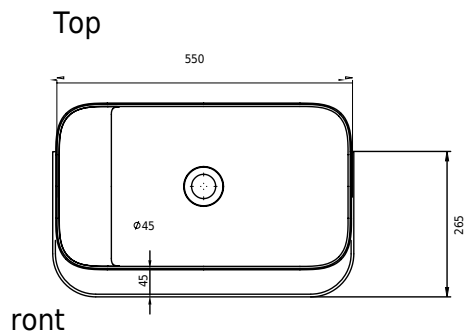

Copenhagen Bath

Bækkeskovvej
DK-2665 Vallensbæk Strand
CVR: DK32648622
Telefon: (+45) 3696 0747
contact@copenhagenbath.com
www.copenhagenbath.com

Yuno Rail 55 Grey basin

SKU: 40010344

Colour: Grey
Size: 30cm / 55cm / 31cm
Weight: 16kg netto

Yuno Rail 55 Grey basin details: