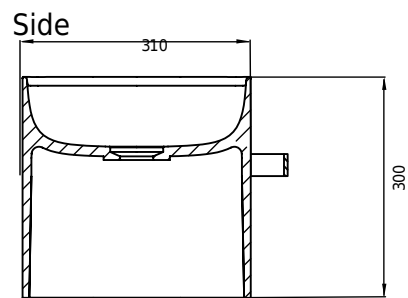

Copenhagen Bath

Bækkeskovvej
DK-2665 Vallensbæk Strand
CVR: DK32648622
Telefon: (+45) 3696 0747
contact@copenhagenbath.com
www.copenhagenbath.com

Yuno Rail 55 Grey basin

SKU: 40010344

Colour: Grey
Size: 30cm / 55cm / 31cm
Weight: 16kg netto

Yuno Rail 55 Grey basin details: