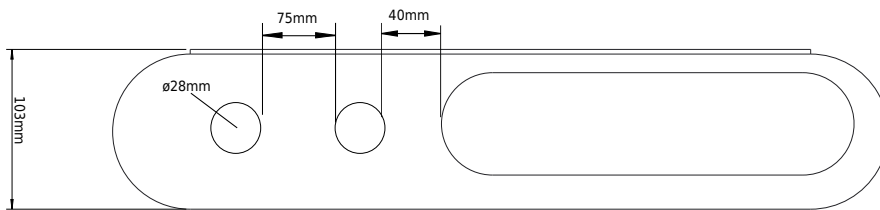

Copenhagen Bath

Bækkeskovvej
DK-2665 Vallensbæk Strand
CVR: DK32648622
Telefon: (+45) 3696 0747
contact@copenhagenbath.com
www.copenhagenbath.com

CB 100 - Soap and towel holder

SKU: 40040187

Colour: Matte black
Size: 2.5cm / 50cm / 10.3cm
Weight: 0.9kg netto

CB 100 - Soap and towel holder details: