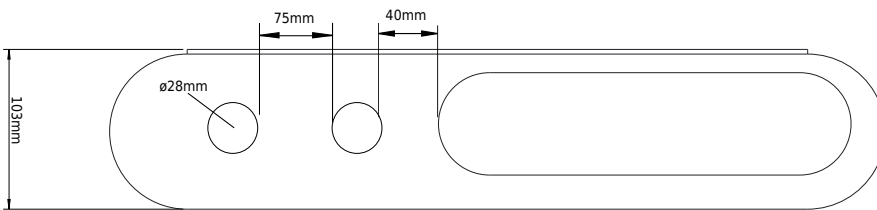

Copenhagen Bath

Bækkeskovvej
DK-2665 Vallensbæk Strand
CVR: DK32648622
Telefon: (+45) 3696 0747
contact@copenhagenbath.com
www.copenhagenbath.com

CB 100 - Soap and towel holder

SKU: 40040188

Colour: Matte white
Size: 2.3cm / 28cm / 13.3cm
Weight: 0.4kg netto

CB 100 - Soap and towel holder details: