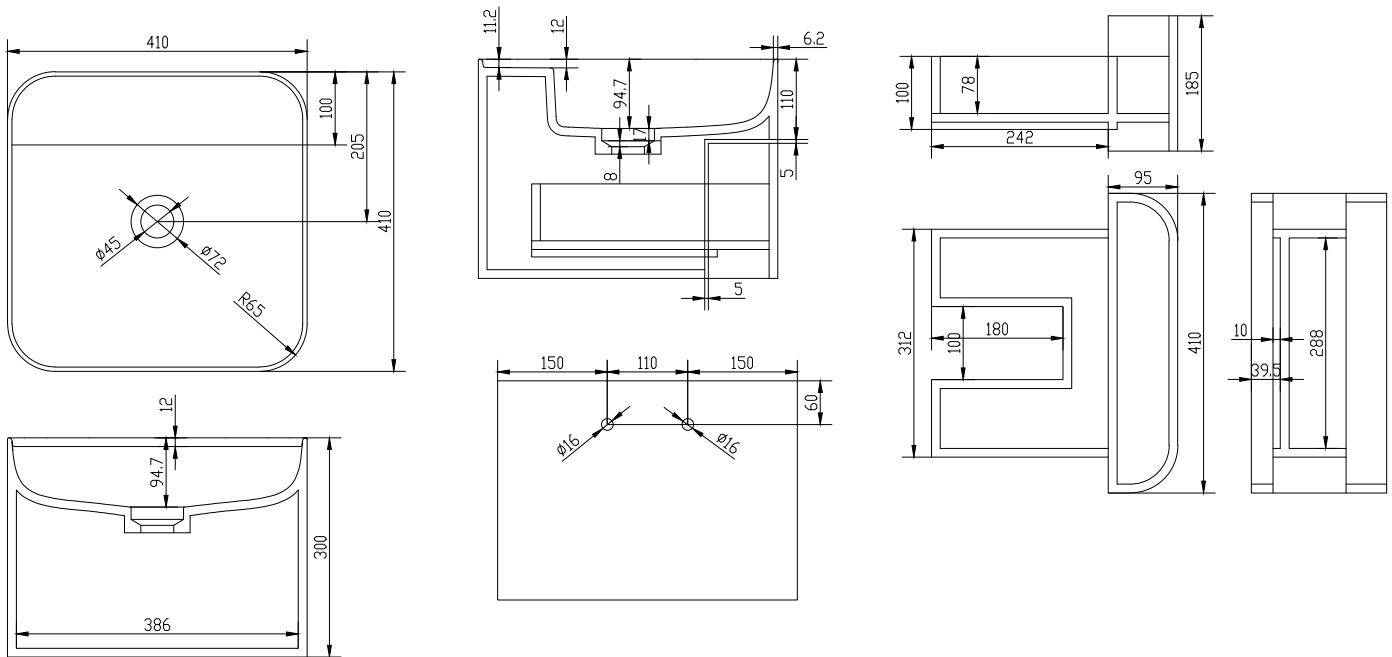

# Yuno CA 41 Chroma

SKU: 40010369

**Colour:** Matte white/Grey  
**Size:** 30cm / 41cm / 41cm  
**Weight:** 21kg netto

**Yuno CA 41 Chroma details:**