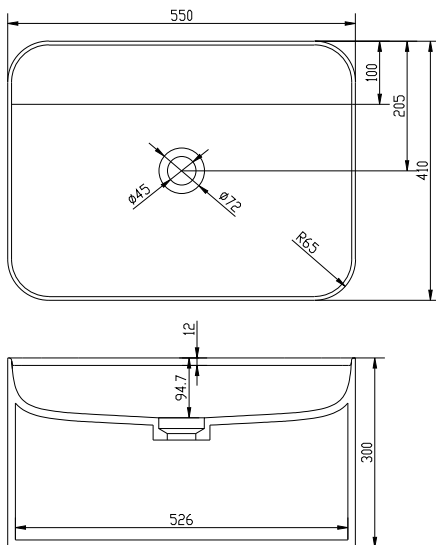

Copenhagen Bath

Roskildevej 394
DK-2610 Rødovre
VAT.No.: DK32648622
Phone: (+45) 3696 0747
contact@copenhagenbath.com
www.copenhagenbath.com

Yuno CA 55 Chroma

SKU: 40010370

Colour: Matte white/Grey
Size: 30cm / 55cm / 41cm
Weight: 26kg netto