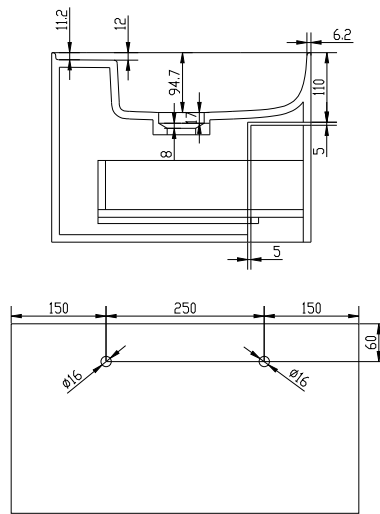

Copenhagen Bath

Roskildevej 394
DK-2610 Rødovre
VAT.No.: DK32648622
Phone: (+45) 3696 0747
contact@copenhagenbath.com
www.copenhagenbath.com

Yuno CA 55 Chroma

SKU: 40010370

Colour: Matte white/Grey
Size: 30cm / 55cm / 41cm
Weight: 26kg netto