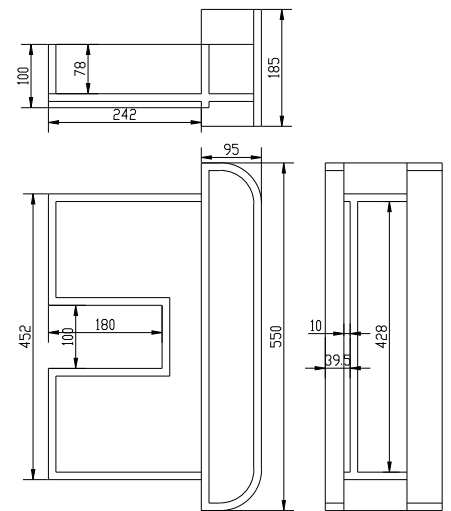

Copenhagen Bath

Roskildevej 394
DK-2610 Rødovre
VAT.No.: DK32648622
Phone: (+45) 3696 0747
contact@copenhagenbath.com
www.copenhagenbath.com

Yuno CA 55 Chroma

SKU: 40010370

Colour: Matte white/Grey
Size: 30cm / 55cm / 41cm
Weight: 26kg netto