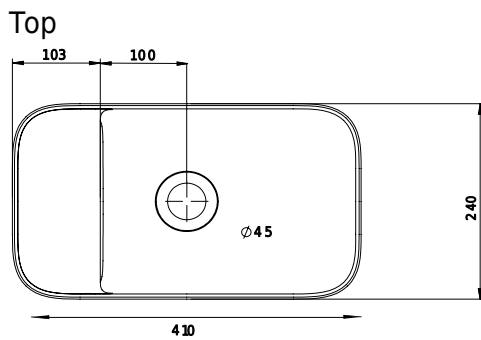

# Yuno LR 41 Chroma

SKU: 40010371

**Colour:** Matte white/Grey  
**Size:** 13.5cm / 41cm / 24cm  
**Weight:** 6.5kg netto

**Yuno LR 41 Chroma details:**