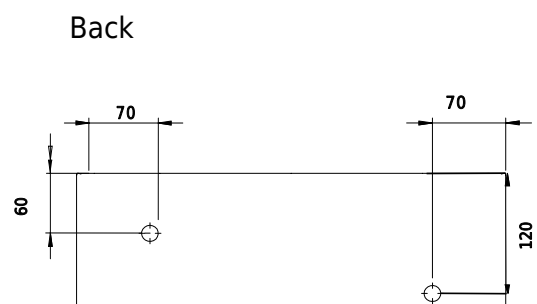

# Yuno LR 41 Chroma

SKU: 40010371

**Colour:** Matte white/Grey  
**Size:** 13.5cm / 41cm / 24cm  
**Weight:** 6.5kg netto

**Yuno LR 41 Chroma details:**