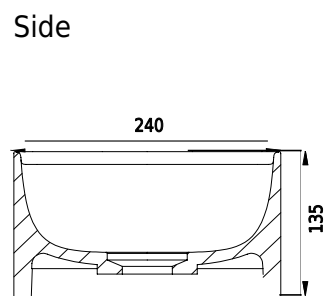

# Yuno LR 41 Chroma

SKU: 40010371

**Colour:** Matte white/Grey  
**Size:** 13.5cm / 41cm / 24cm  
**Weight:** 6.5kg netto

**Yuno LR 41 Chroma details:**