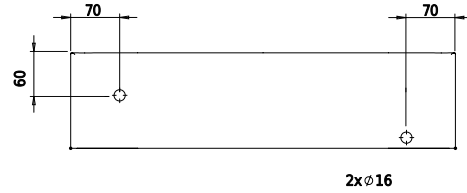

# Yuno LR 55 Chroma

SKU: 40010372

T

Side

Front

Back

**Colour:** Matte white/Grey  
**Size:** 13.5cm / 55cm / 31cm  
**Weight:** 9.5kg netto

**Yuno LR 55 Chroma details:**