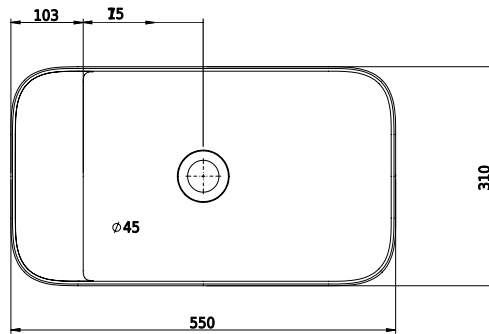

# Yuno LR 55 Chroma

SKU: 40010372

T

Side

Front

Back

**Colour:** Matte white/Grey  
**Size:** 13.5cm / 55cm / 31cm  
**Weight:** 9.5kg netto

**Yuno LR 55 Chroma details:**