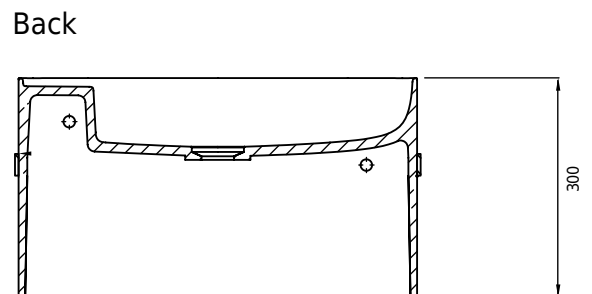

# Yuno Rail 55 Chroma

SKU: 40010374

**Colour:** Matte white/Grey  
**Size:** 30cm / 55cm / 31cm  
**Weight:** 16kg netto

**Yuno Rail 55 Chroma details:**