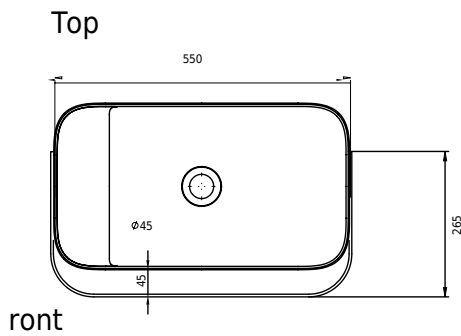

# Yuno Rail 55 Chroma

SKU: 40010374

**Colour:** Matte white/Grey  
**Size:** 30cm / 55cm / 31cm  
**Weight:** 16kg netto

**Yuno Rail 55 Chroma details:**