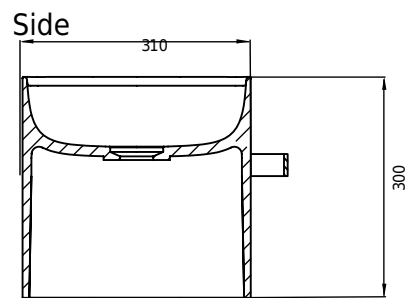

# Yuno Rail 55 Chroma

SKU: 40010374

**Colour:** Matte white/Grey  
**Size:** 30cm / 55cm / 31cm  
**Weight:** 16kg netto

**Yuno Rail 55 Chroma details:**