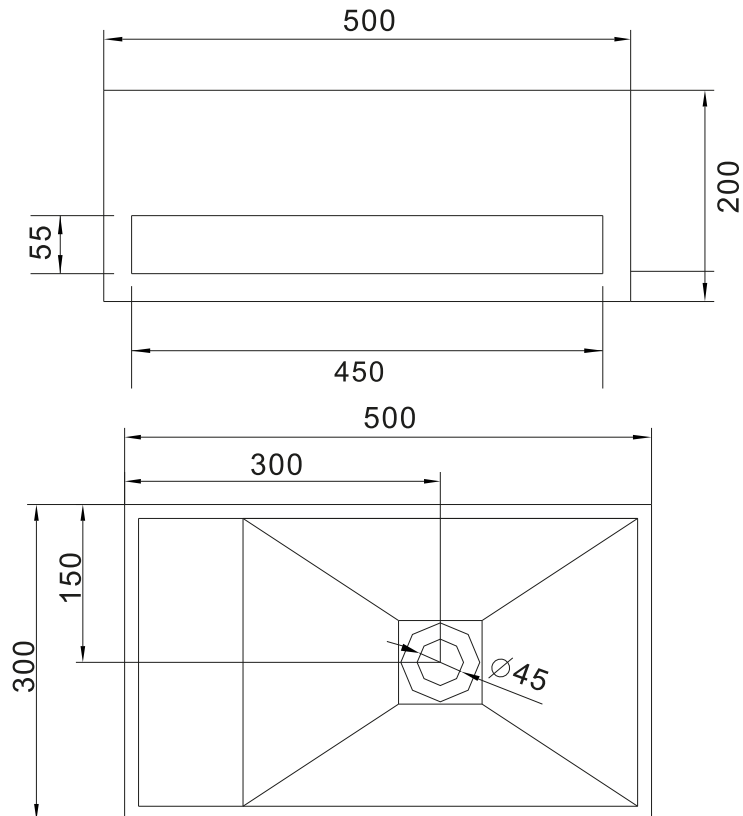

Copenhagen Bath

Bækkeskovvej
DK-2665 Vallensbæk Strand
CVR: DK32648622
Telefon: (+45) 3696 0747
contact@copenhagenbath.com
www.copenhagenbath.com

Sandfjord 50 right basin

SKU: 40010055

Colour:

Matte white

Size:

20cm / 50cm / 30cm

Weight:

9.78kg netto

Sandfjord 50 right basin details: