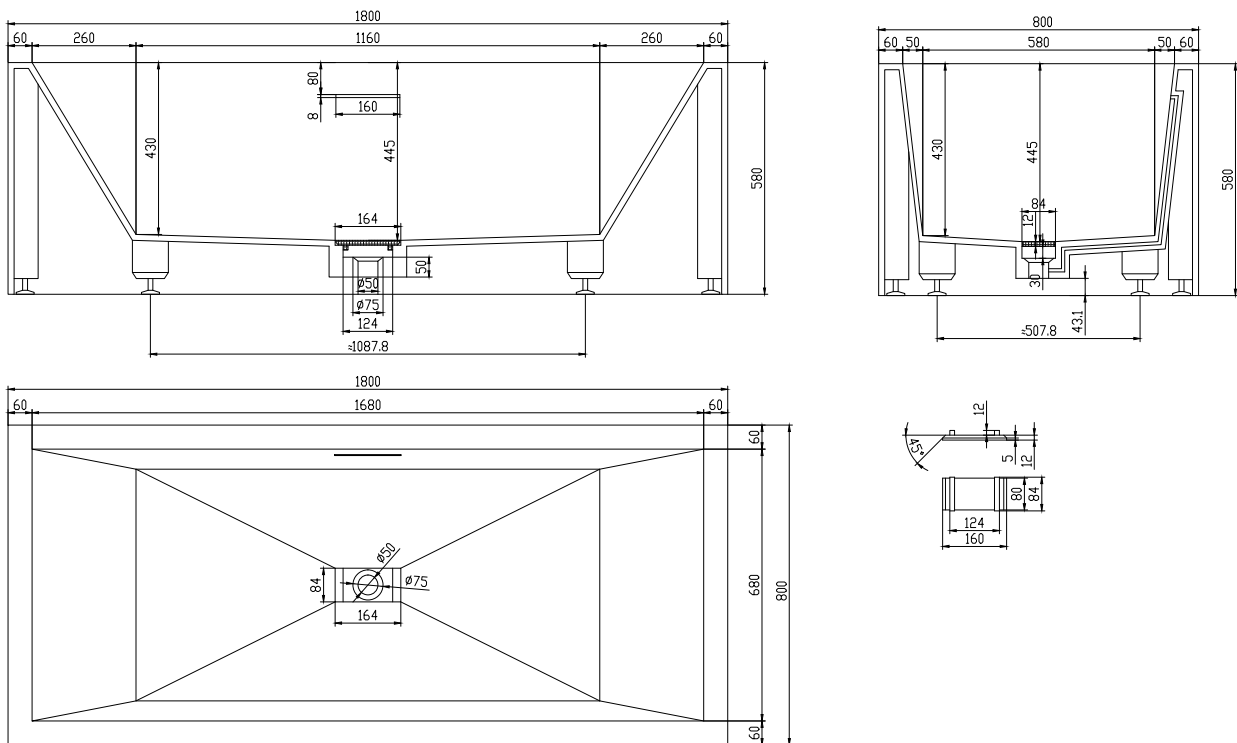

# Fredensborg bathtub

SKU: 40030012

**Colour:**

**Litre:**

290 overflow

**Size:**

58cm / 180cm / 80cm

**Weight:**

195kg netto

**Fredensborg bathtub details:**