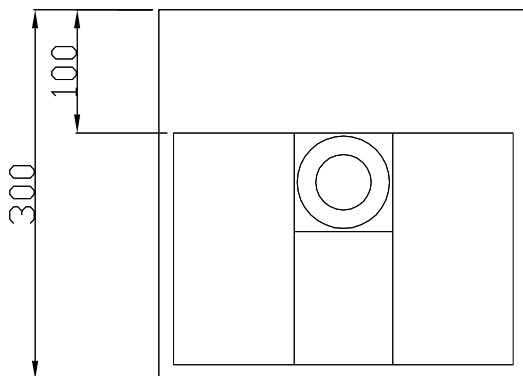

Søndersø 30 basin

SKU: 40010025

Colour: Matte white
Size: 28cm / 30cm / 30cm
Weight: 10.4kg netto

Søndersø 30 basin details: