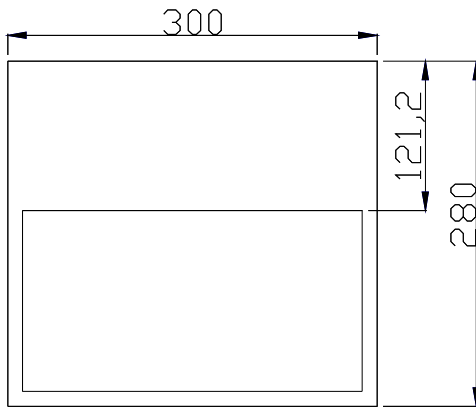

Søndersø 30 basin

SKU: 40010025

Colour: Matte white
Size: 28cm / 30cm / 30cm
Weight: 10.4kg netto

Søndersø 30 basin details: