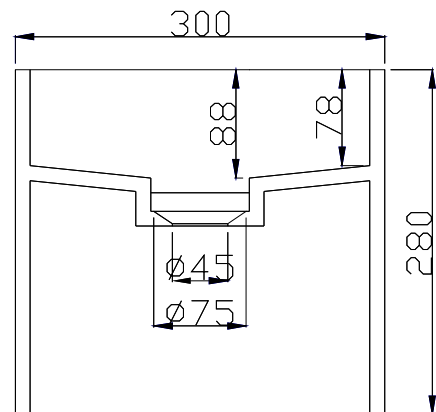

Søndersø 30 basin

SKU: 40010025

Colour: Matte white
Size: 28cm / 30cm / 30cm
Weight: 10.4kg netto

Søndersø 30 basin details: