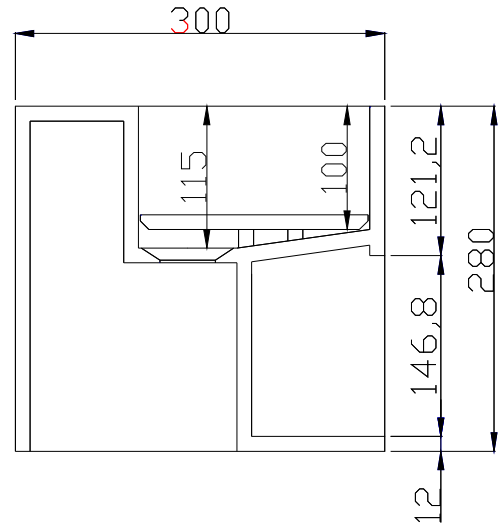

Søndersø 30 basin

SKU: 40010025

Colour: Matte white
Size: 28cm / 30cm / 30cm
Weight: 10.4kg netto

Søndersø 30 basin details: