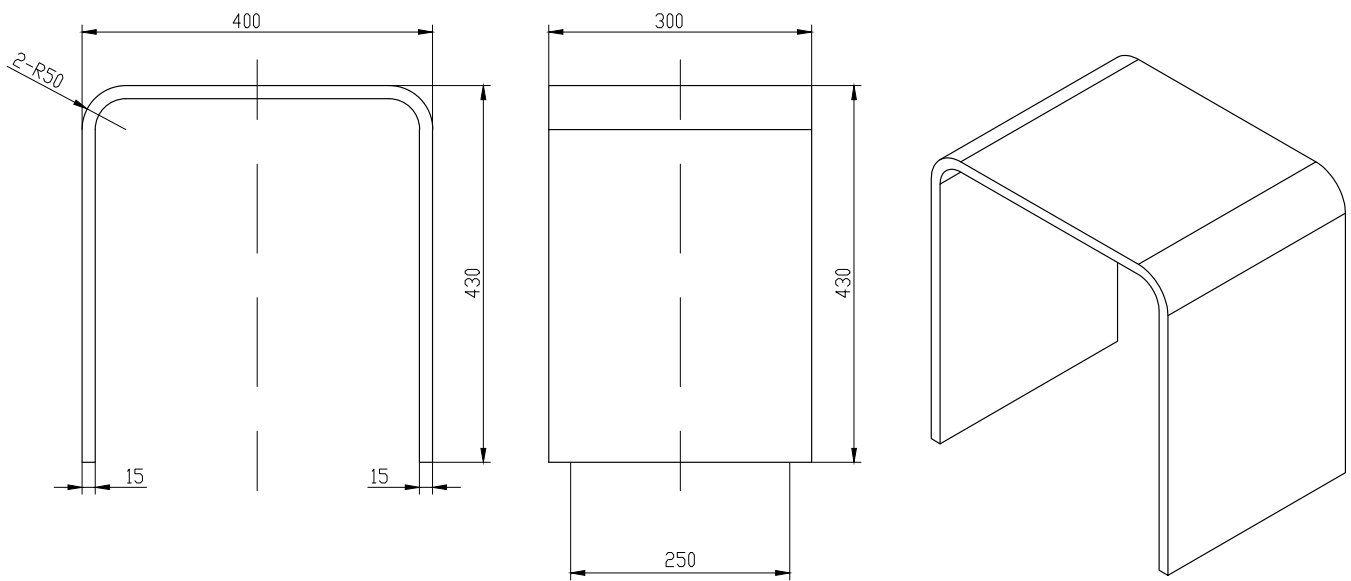

Copenhagen Bath

Bækkeskovvej
DK-2665 Vallensbæk Strand
CVR: DK32648622
Telefon: (+45) 3696 0747
contact@copenhagenbath.com
www.copenhagenbath.com

Nyhavn stool

SKU: 40040021

Colour:

Matte white

Size:

40cm / 30cm / 43cm

Weight:

10.5kg netto

Nyhavn stool details: