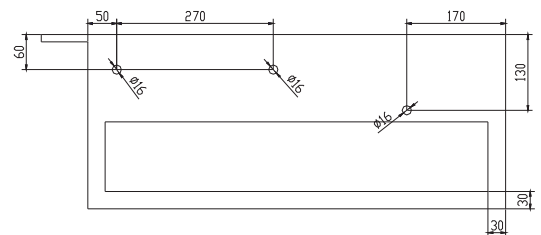

# Christianssand basin

SKU: 40010112

**Colour:** Matte white  
**Size:** 30cm / 80cm / 40cm  
**Weight:** 32kg netto

**Christianssand basin details:**