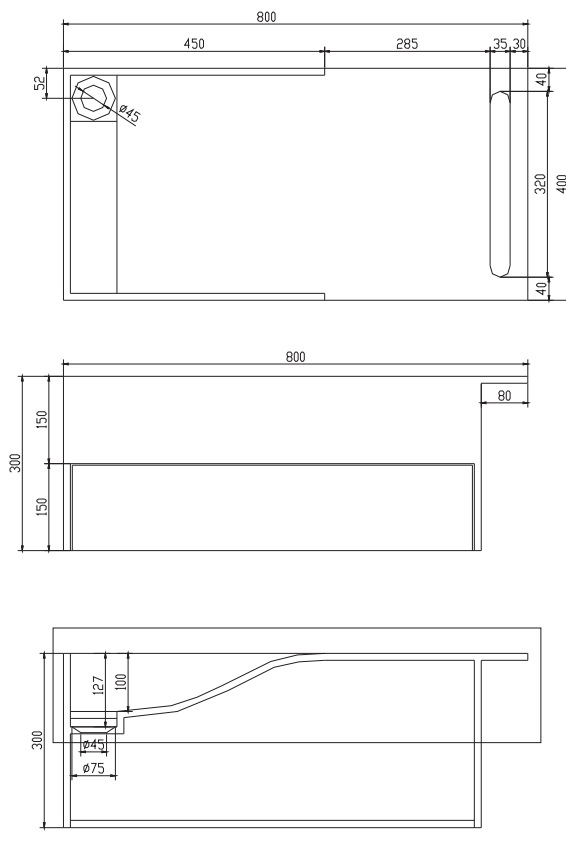

# Christianssand basin

SKU: 40010112

**Colour:** Matte white  
**Size:** 30cm / 80cm / 40cm  
**Weight:** 32kg netto

**Christianssand basin details:**