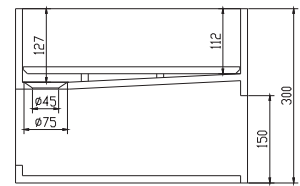

# Christianssand basin

SKU: 40010112

**Colour:** Matte white  
**Size:** 30cm / 80cm / 40cm  
**Weight:** 32kg netto

**Christianssand basin details:**