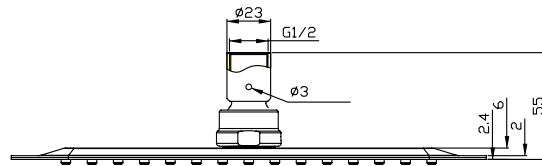

Copenhagen Bath

Bækkeskovvej
DK-2665 Vallensbæk Strand
CVR: DK32648622
Telefon: (+45) 3696 0747
contact@copenhagenbath.com
www.copenhagenbath.com

Shower head rectangular 25

SKU: 60060005

Colour: Polished steel
Size: 6cm / 25cm / 25cm
Weight: 1.2kg netto

Shower head rectangular 25 details: