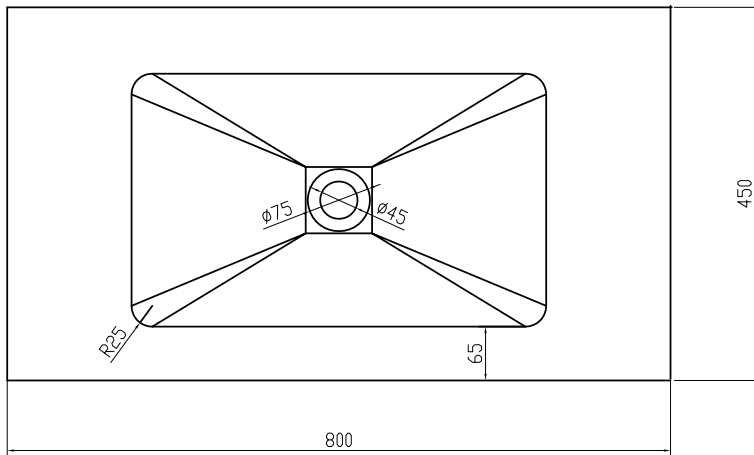

Copenhagen Bath

Bækkeskovvej
DK-2665 Vallensbæk Strand
CVR: DK32648622
Telefon: (+45) 3696 0747
contact@copenhagenbath.com
www.copenhagenbath.com

Romsø 80 centred wash basin

SKU: 30040055

Colour: Matte white
Size: 10.5cm / 80cm / 45cm
Weight: 11.42kg netto

Romsø 80 centred wash basin details: