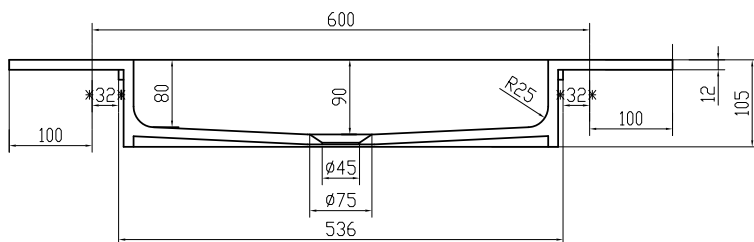

Copenhagen Bath

Bækkeskovvej
DK-2665 Vallensbæk Strand
CVR: DK32648622
Telefon: (+45) 3696 0747
contact@copenhagenbath.com
www.copenhagenbath.com

Romsø 80 centred wash basin

SKU: 30040055

Colour: Matte white
Size: 10.5cm / 80cm / 45cm
Weight: 11.42kg netto

Romsø 80 centred wash basin details: