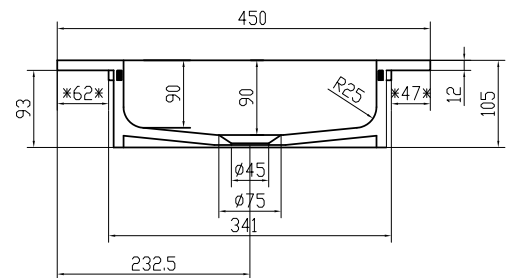

Copenhagen Bath

Bækkeskovvej
DK-2665 Vallensbæk Strand
CVR: DK32648622
Telefon: (+45) 3696 0747
contact@copenhagenbath.com
www.copenhagenbath.com

Romsø 80 centred wash basin

SKU: 30040055

Colour: Matte white
Size: 10.5cm / 80cm / 45cm
Weight: 11.42kg netto

Romsø 80 centred wash basin details: