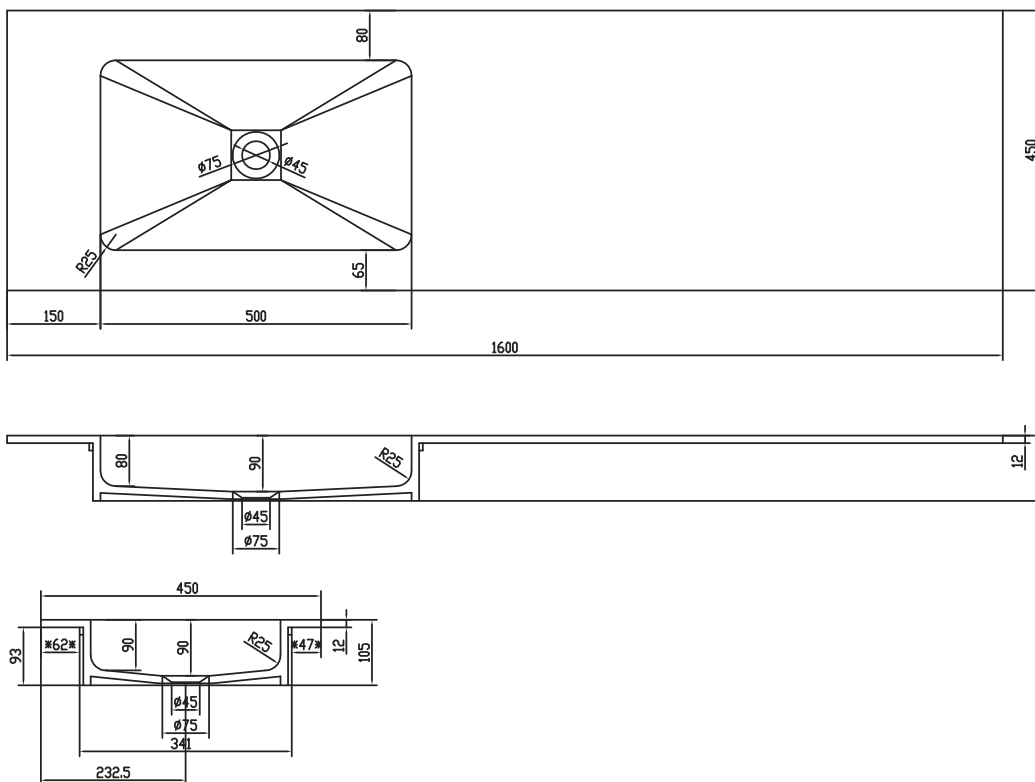

Copenhagen Bath

Bækkeskovvej
DK-2665 Vallensbæk Strand
CVR: DK32648622
Telefon: (+45) 3696 0747
contact@copenhagenbath.com
www.copenhagenbath.com

Romsø 160 left wash basin

SKU: 30040065

Colour: Matte white
Size: 10.5cm / 160cm / 45cm
Weight: 24kg netto

Romsø 160 left wash basin details: