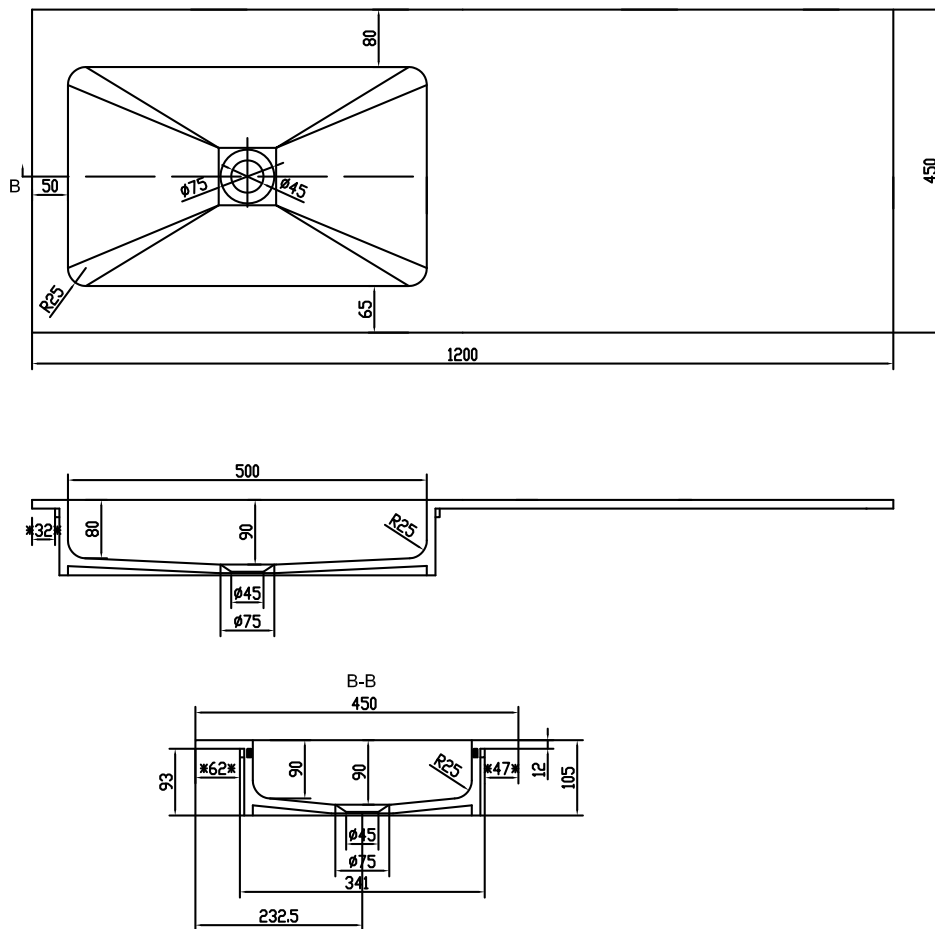

# Romsø 120 left wash basin

SKU: 30040067

**Colour:** Matte white  
**Size:** 10.5cm / 120cm / 45cm  
**Weight:** 16kg netto

**Romsø 120 left wash basin details:**