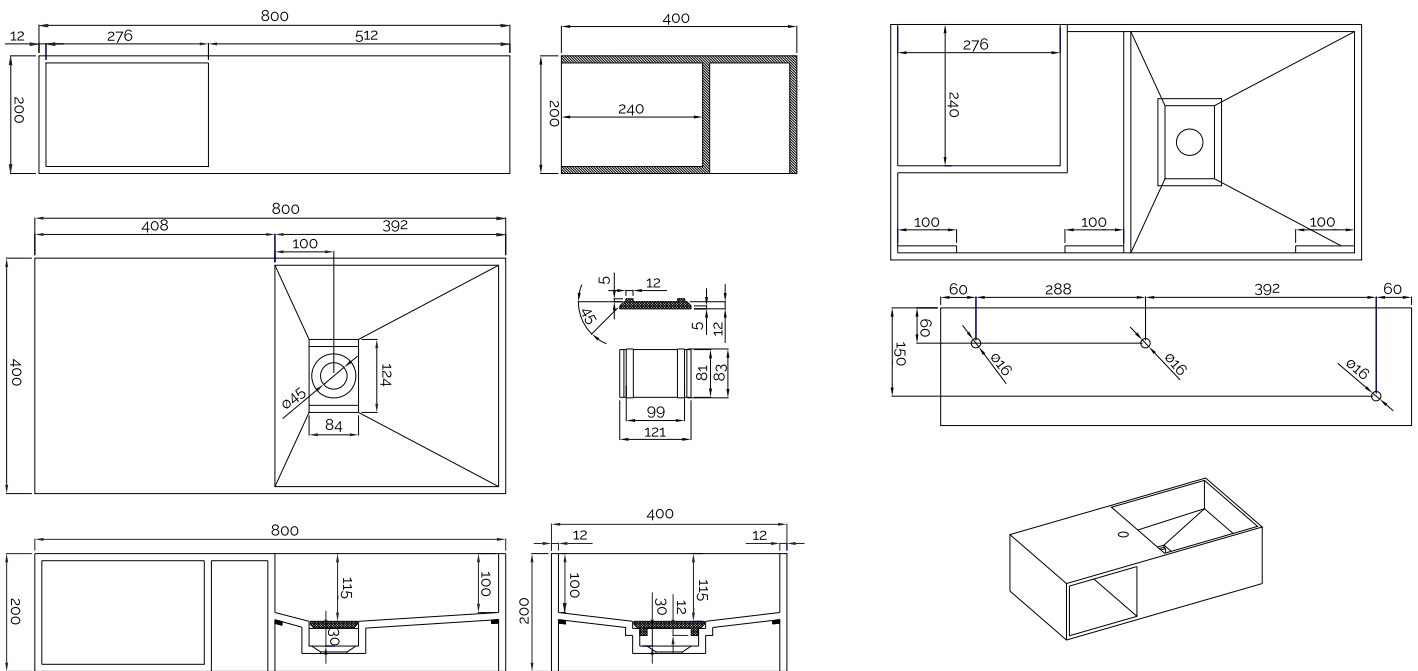

Søndersø 80 right basin

SKU: 40010149

Colour: Matte white
Size: 20cm / 80cm / 40cm
Weight: 22kg netto

Søndersø 80 right basin details: