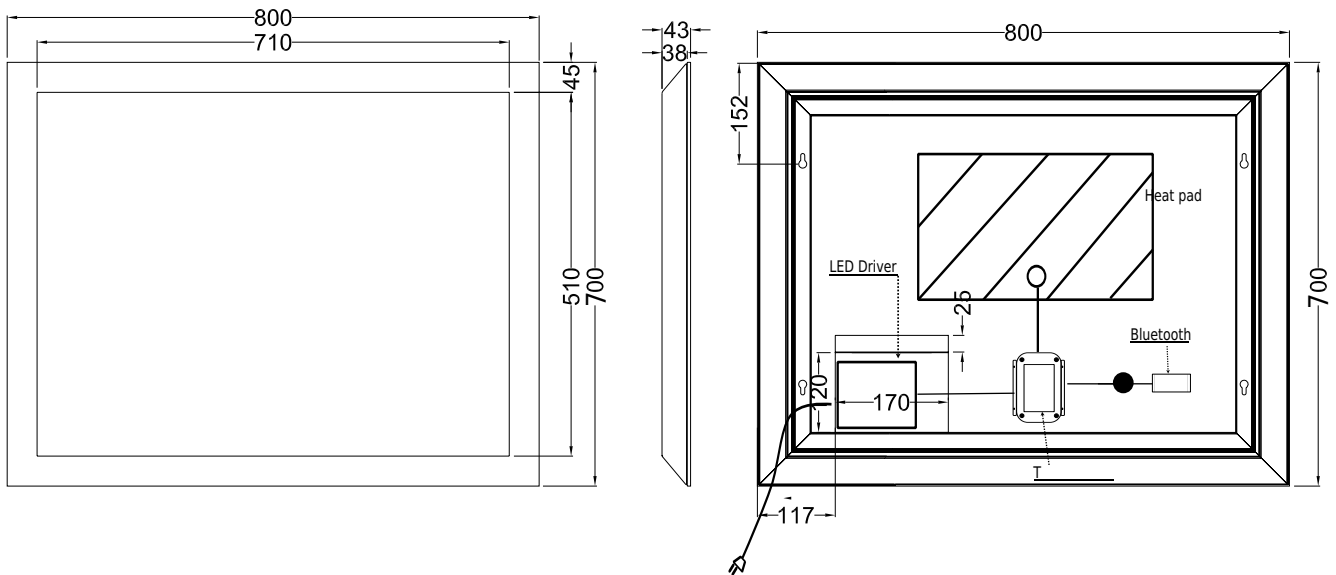

Copenhagen Bath

Bækkeskovvej
DK-2665 Vallensbæk Strand
CVR: DK32648622
Telefon: (+45) 3696 0747
contact@copenhagenbath.com
www.copenhagenbath.com

Larvik 80 Sound mirror

SKU: 30020215

Colour: Aluminium/glass
Size: 70cm / 80cm / 4.3cm
Weight: 9.2kg netto

Larvik 80 Sound mirror details: