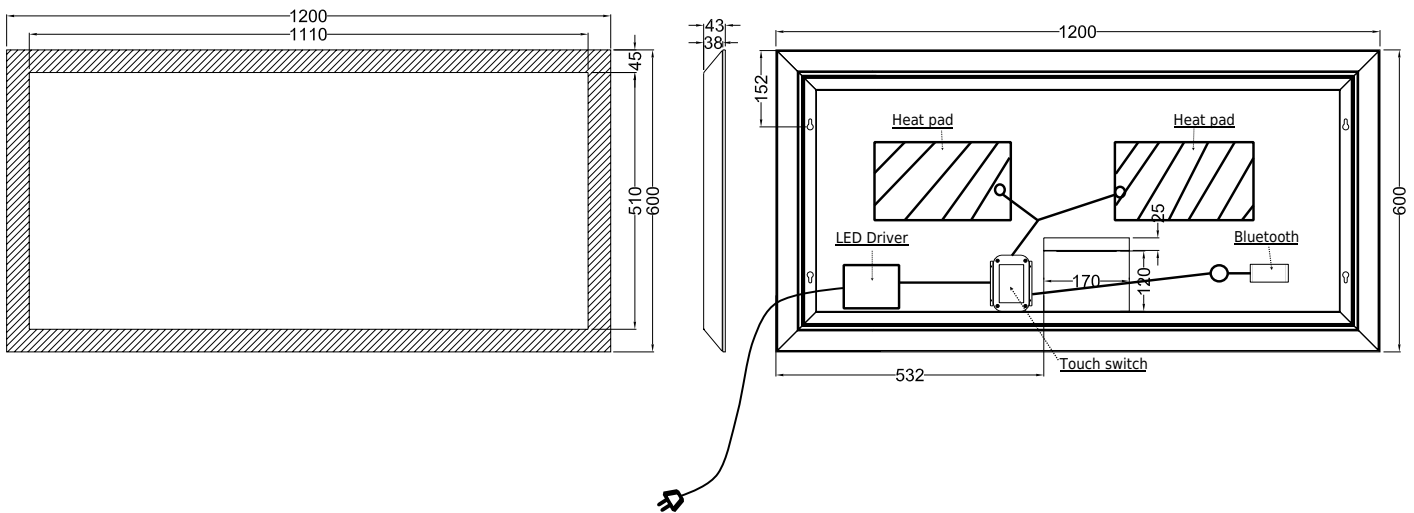

Copenhagen Bath

Roskildevej 394
DK-2610 Rødovre
VAT.No.: DK32648622
Phone: (+45) 3696 0747
contact@copenhagenbath.com
www.copenhagenbath.com

Larvik 120 Sound mirro

SKU: 30020216

Colour: Aluminium/glass
Size: 70cm / 120cm / 4.3cm
Weight: 13.3kg netto

Larvik 120 Sound mirro details: