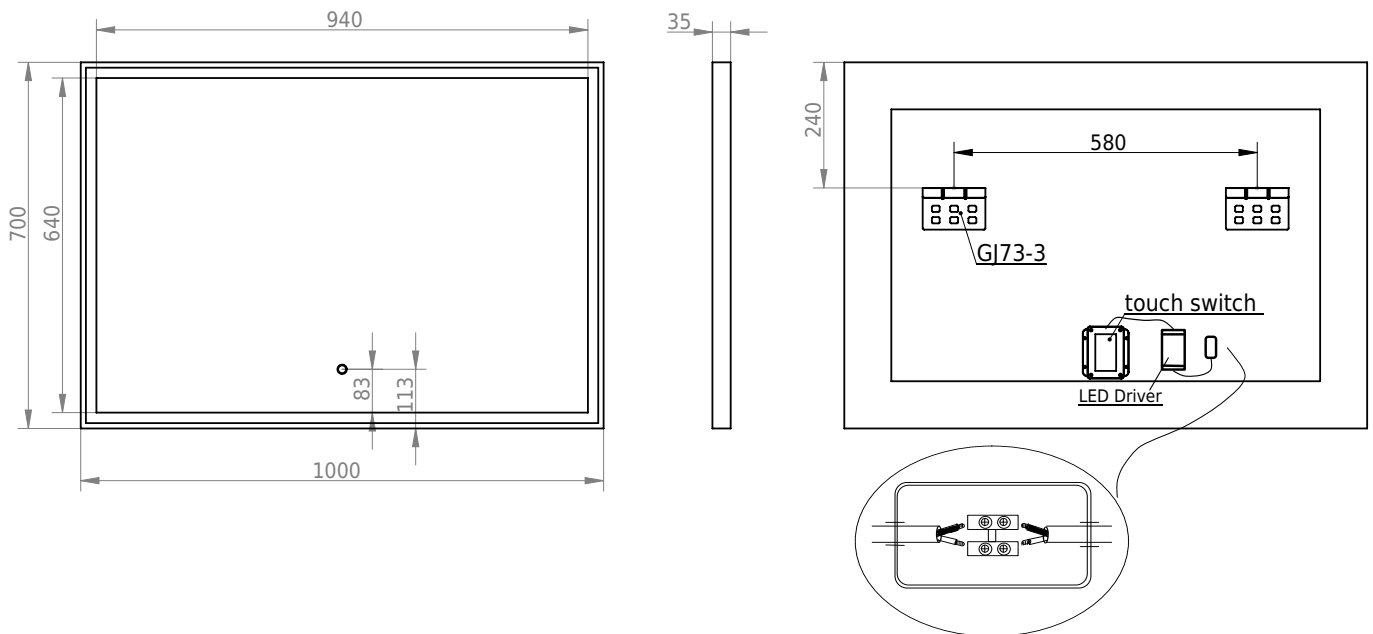

Copenhagen Bath

Bækkeskovvej
DK-2665 Vallensbæk Strand
CVR: DK32648622
Telefon: (+45) 3696 0747
contact@copenhagenbath.com
www.copenhagenbath.com

Fanø 100 mirror

SKU: 30020218

Colour: Matte white/glass
Size: 70cm / 100cm / 3.4cm
Weight: 12.2kg netto

Fanø 100 mirror details: