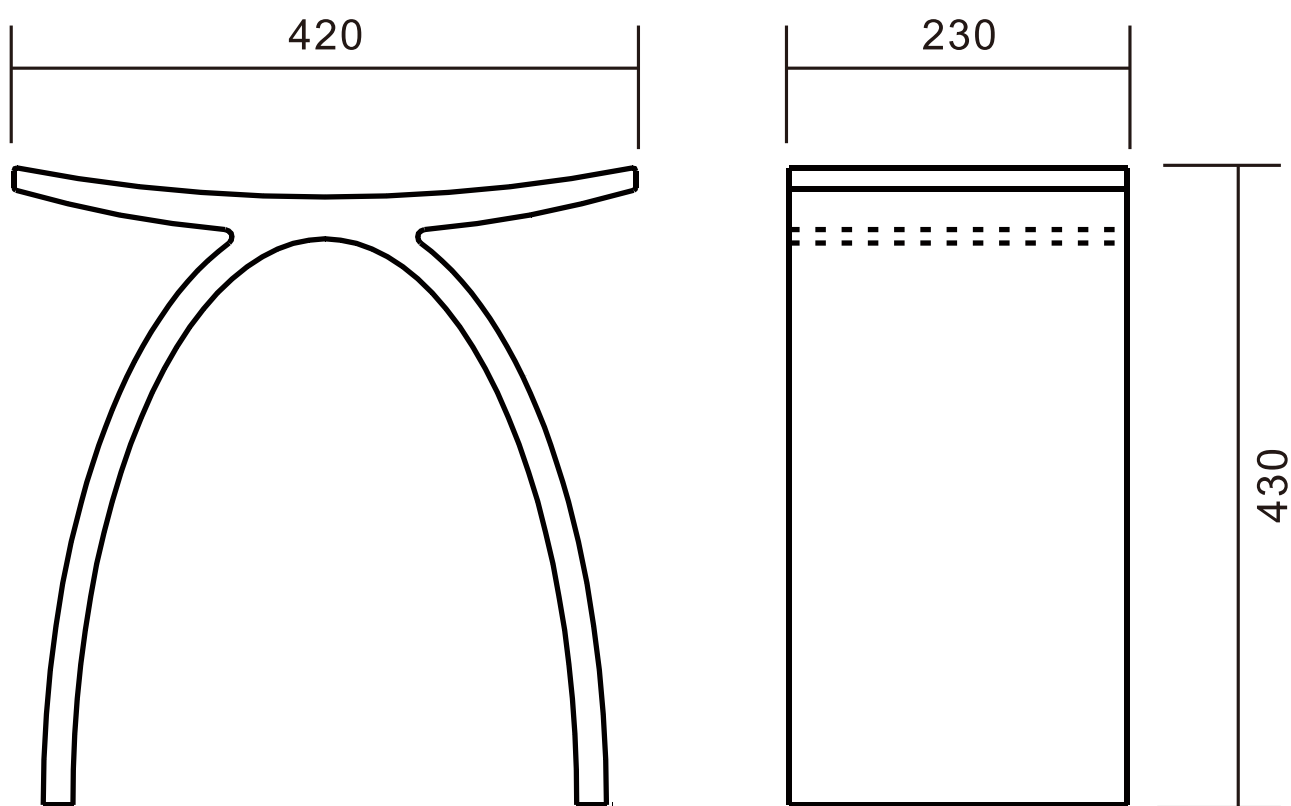

Copenhagen Bath

Roskildevej 394
DK-2610 Rødovre
MVA: DK32648622
Telefon: (+45) 3696 0747
contact@copenhagenbath.com
www.copenhagenbath.com

Bergsjö krakk

SKU: 40040004

Farge:

Matt hvit

Størrelse:

43cm / 42cm / 23cm

Vekt:

13kg. netto

Bergsjö krakk detaljer:

Krakk av massiv Acovi kompositt.