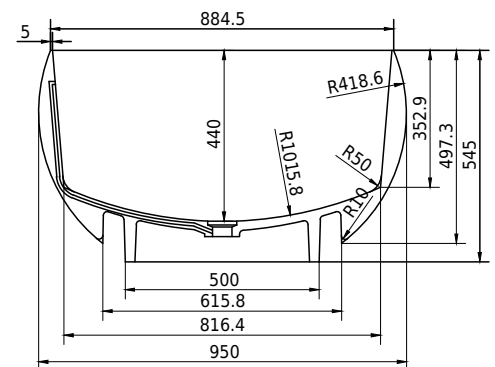

Rosenborg badekar

SKU: 40030035

Farge:	Matt hvit
Liter:	340 Overløp
Størrelse:	55cm / 170cm / 95cm
Vekt:	185kg. netto

Rosenborg badekar detaljer:

Rosenborg badekar i mat massiv Acovi komposit, leveres med bundventil i mat massiv acovi komposit, vandlås og fleksible afløbsslange.

Vær opmærksom på at der kan være en tolerance på ± 5 mm da alle produkter er håndslæbet.