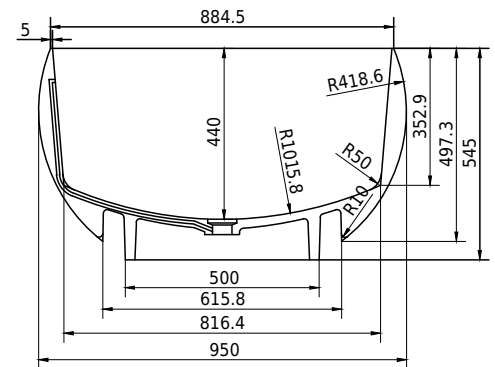

Rosenborg badekar

SKU: 40030035

Farge:	Matt hvit
Liter:	340 Overløp
Størrelse:	55cm / 170cm / 95cm
Vekt:	185kg. netto

Rosenborg badekar detaljer:

Rosenborg badekar i mat massiv Acovi komposit, leveres med bundventil i mat massiv acovi komposit, vandlås og fleksible afløbsslange.

Vær opmærksom på at der kan være en tolerance på ± 5 mm da alle produkter er håndslæbet.