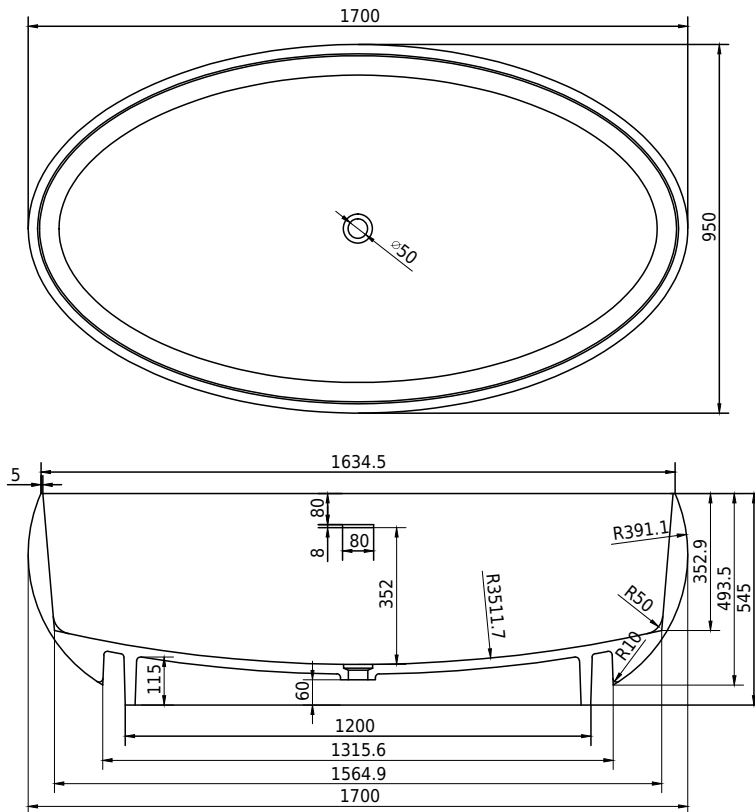

Rosenborg badekar

SKU: 40030035

Farge:	Matt hvit
Liter:	340 Overløp
Størrelse:	55cm / 170cm / 95cm
Vekt:	185kg. netto

Rosenborg badekar detaljer:

Rosenborg badekar i mat massiv Acovi komposit, leveres med bundventil i mat massiv acovi komposit, vandlås og fleksible afløbsslange.

Vær opmærksom på at der kan være en tolerance på ± 5 mm da alle produkter er håndslæbet.