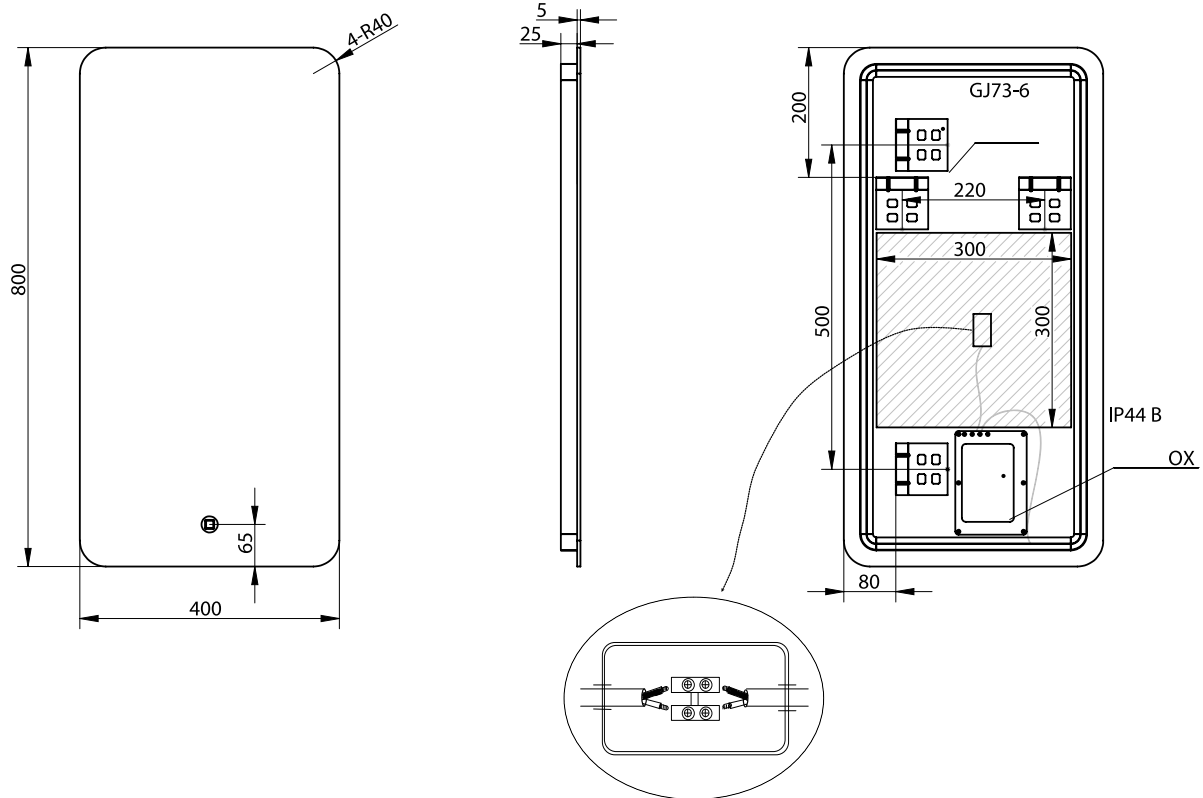

Orø 40 speil

SKU: 30020224

Farge: Glas
Størrelse: 80cm / 40cm / 3.7cm
Vekt: 3.6kg. netto

Orø 40 speil detaljer:

RammeFri speil i aluminium med LED-bakgrunnsbelysning. Speilet betjenes via berøringsknapp og har justerbart LED-lys i Kelvin 3200-6000. Anti-duggfunksjonen reduserer dampen på glasset. Speilet er tilgjengelig i mange forskjellige størrelser.