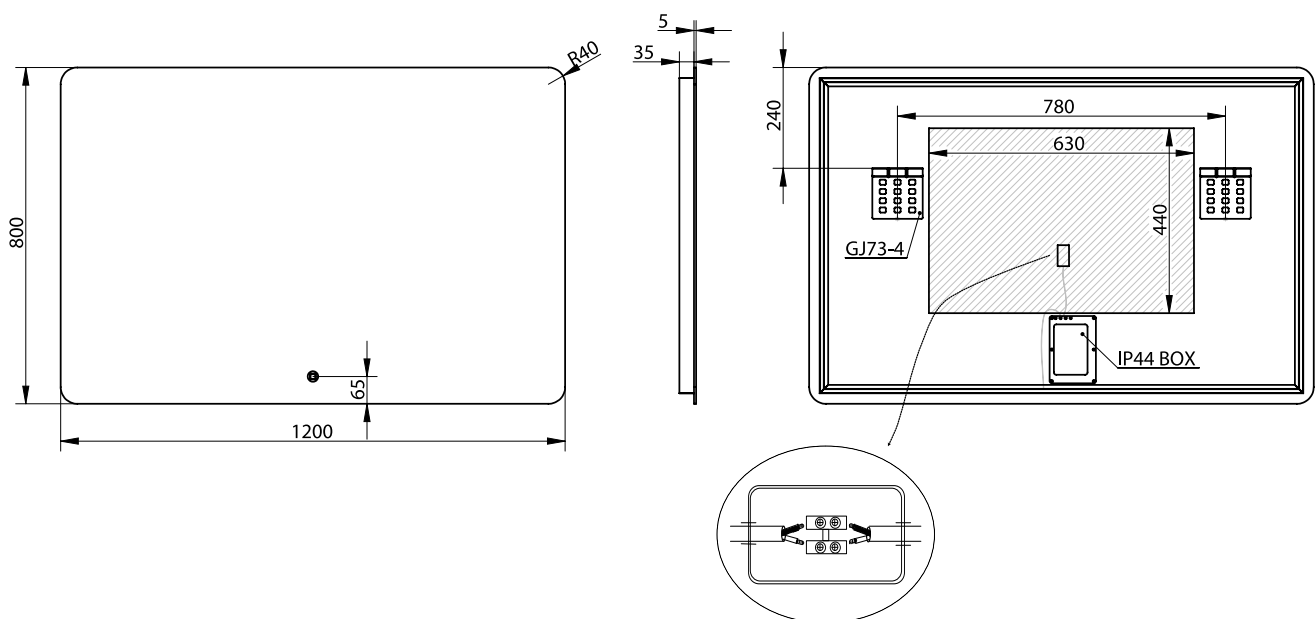

Orø 120 speil

SKU: 30020229

Farge:	Glas
Størrelse:	80cm / 120cm / 3.7cm
Vekt:	11.2kg. netto

Orø 120 speil detaljer:

Rammefri speil i aluminium med LED-bakgrunnsbelysning. Speilet betjenes via berøringsknapp og har justerbart LED-lys i Kelvin 3200-6000. Anti-duggfunksjonen som reduserer dampen på glasset. Speilet er tilgjengelig i mange forskjellige størrelser.