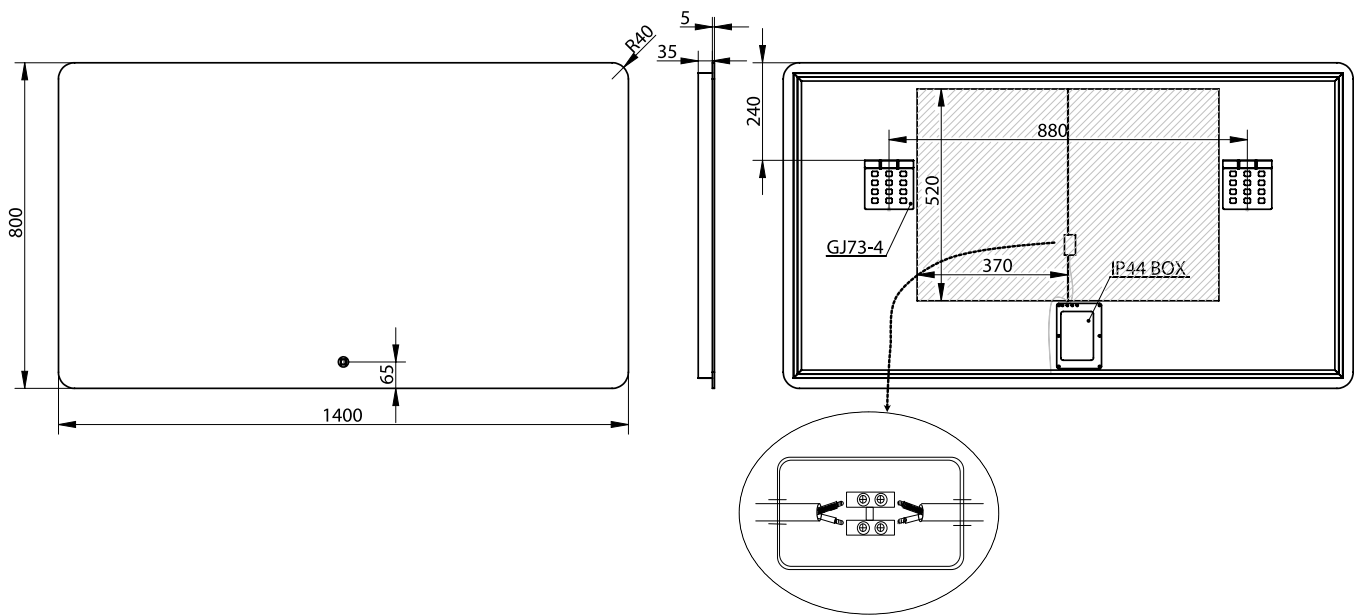

Orø 140 speil

SKU: 30020230

Farge:	Glas
Størrelse:	80cm / 140cm / 3.7cm
Vekt:	13kg. netto

Orø 140 speil detaljer:

RammeFri speil i aluminium med LED-bakgrunnsbelysning. Speilet betjenes via berøringsknapp og har justerbart LED-lys i Kelvin 3200-6000. Anti-duggfunksjonen som reduserer dampen på glasset. Speilet er tilgjengelig i mange forskjellige størrelser.