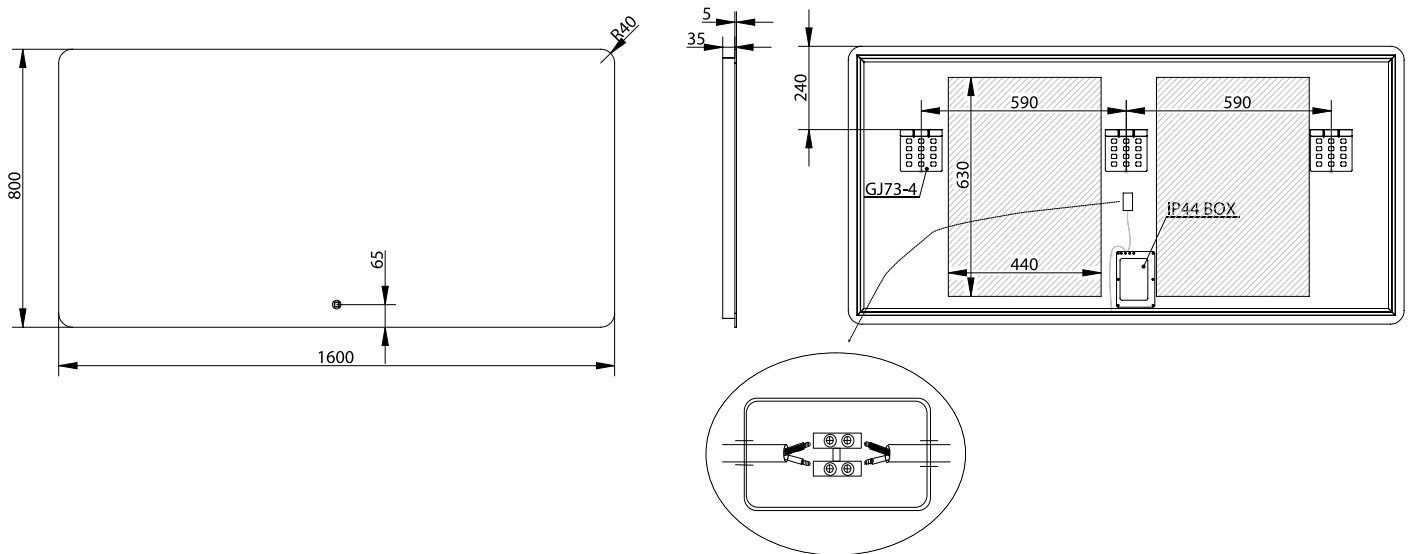

Orø 160 speil

SKU: 30020231

| | |
|-------------------|----------------------|
| Farge: | Glas |
| Størrelse: | 80cm / 160cm / 3.7cm |
| Vekt: | 14.8kg. netto |

Orø 160 speil detaljer:

RammeFri speil i aluminium med LED-bakgrunnsbelysning. Speilet betjenes via berøringsknapp og har justerbart LED-lys i Kelvin 3200-6000. Anti-duggfunksjonen som reduserer dampen på glasset. Speilet er tilgjengelig i mange forskjellige størrelser.