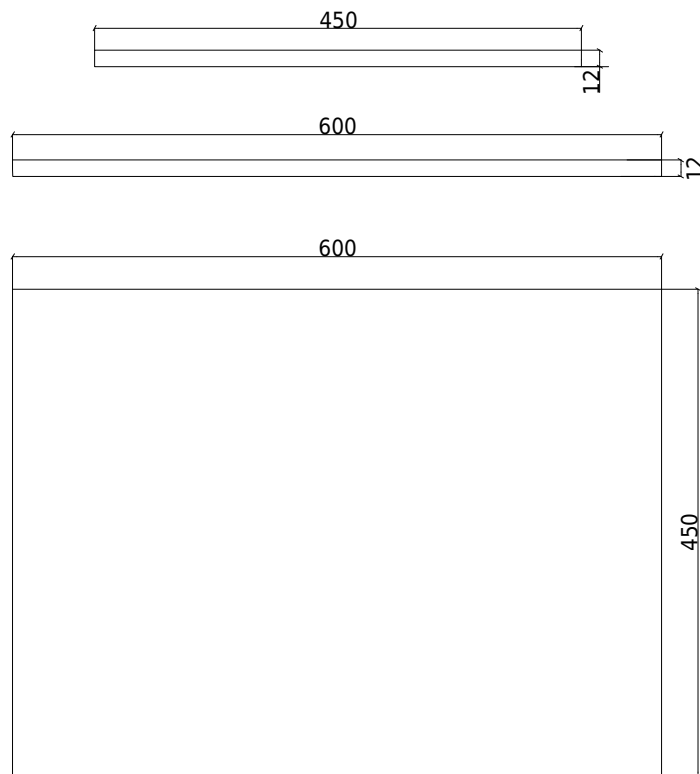

Copenhagen Bath

Roskildevej 394
DK-2610 Rødovre
MVA: DK32648622
Telefon: (+45) 3696 0747
contact@copenhagenbath.com
www.copenhagenbath.com

Acovi 60/45 benkeplate

SKU: 30040074

Farge:	Matt hvit
Størrelse:	1.2cm / 60cm / 45cm
Vekt:	5.67kg. netto

Acovi 60/45 benkeplate detaljer:

Bordplade til kabinet på 60cm, der laves hul til afløb og blandingsbatteri med kopbor.