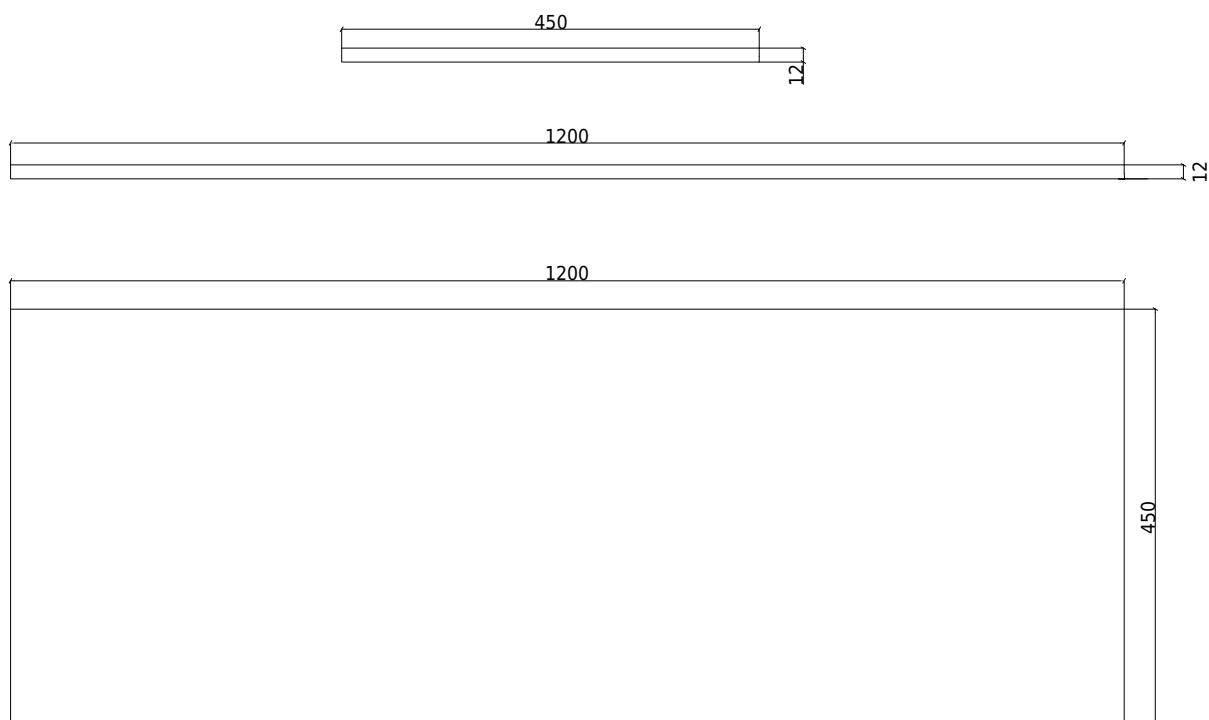

Copenhagen Bath

Roskildevej 394
DK-2610 Rødovre
MVA: DK32648622
Telefon: (+45) 3696 0747
contact@copenhagenbath.com
www.copenhagenbath.com

Acovi 120/45 benkeplate

SKU: 30040076

Farge:	Matt hvit
Størrelse:	1.2cm / 120cm / 45cm
Vekt:	11.34kg. netto

Acovi 120/45 benkeplate detaljer:

Bordplade til kabinet på 1200mm, der laves hul til afløb og blandingsbatteri med kopbor.