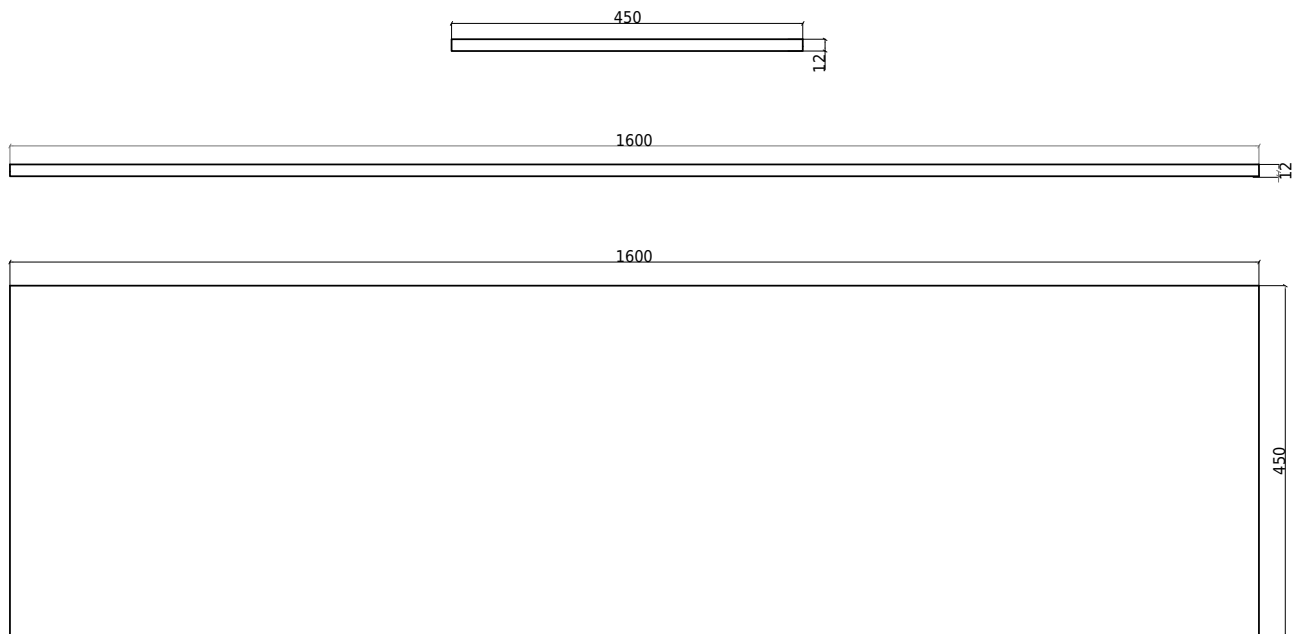

Copenhagen Bath

Roskildevej 394
DK-2610 Rødovre
MVA: DK32648622
Telefon: (+45) 3696 0747
contact@copenhagenbath.com
www.copenhagenbath.com

Acovi 160/45 benkeplate

SKU: 30040077

Farge:	Matt hvit
Størrelse:	1.2cm / 160cm / 45cm
Vekt:	20kg. netto

Acovi 160/45 benkeplate detaljer:

Bordplade til kabinet på 1600mm, der laves hul til afløb og blandingsbatteri med kopbor.