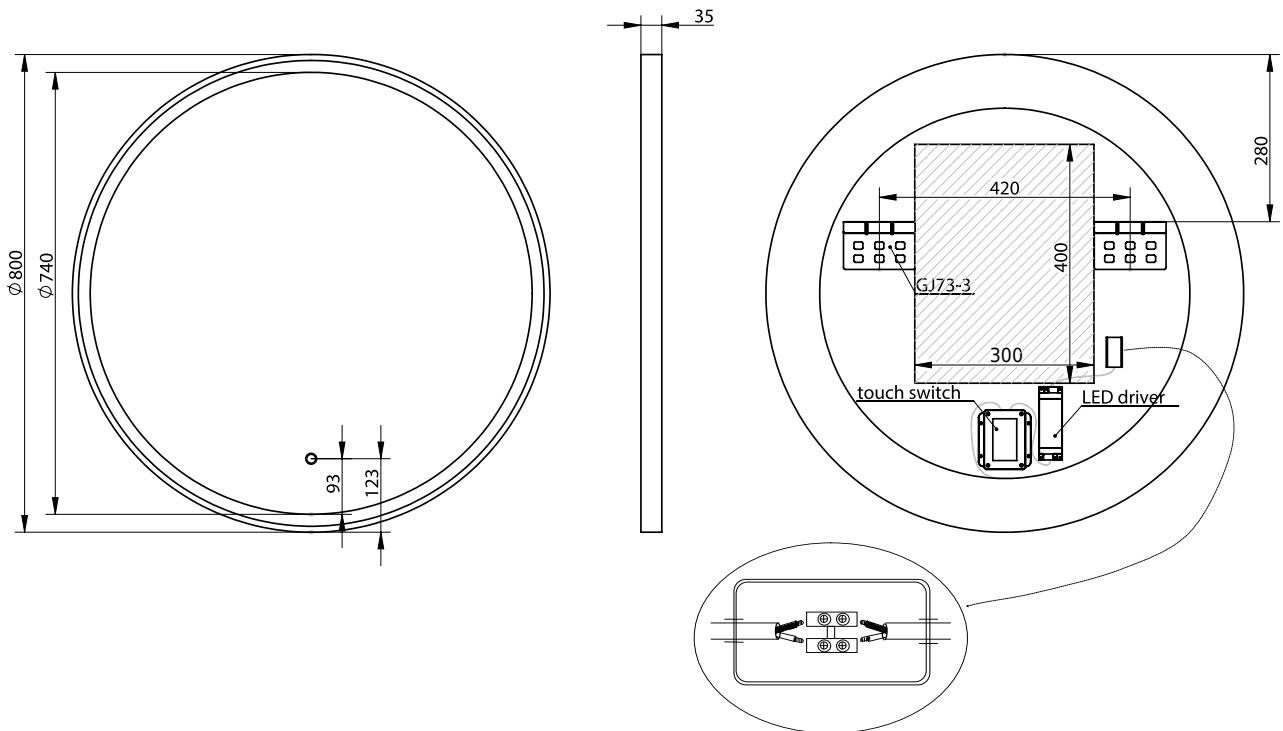

Fanø ø80 speil

SKU: 30020232

Farge:	Matt hvit/glas
Størrelse:	80cm / 80cm / 3.5cm
Vekt:	10.1kg. netto

Fanø ø80 speil detaljer:

Rundt speil med hvid ramme og LED med Touch. Spejlet har anti-dug-funktion, som reducere dug på spejlet, efter badet samt lysfarve-regulering. Kelvin er på 6000 og RA (CRI) er imellem 80-85. Fåes også i ø120cm.