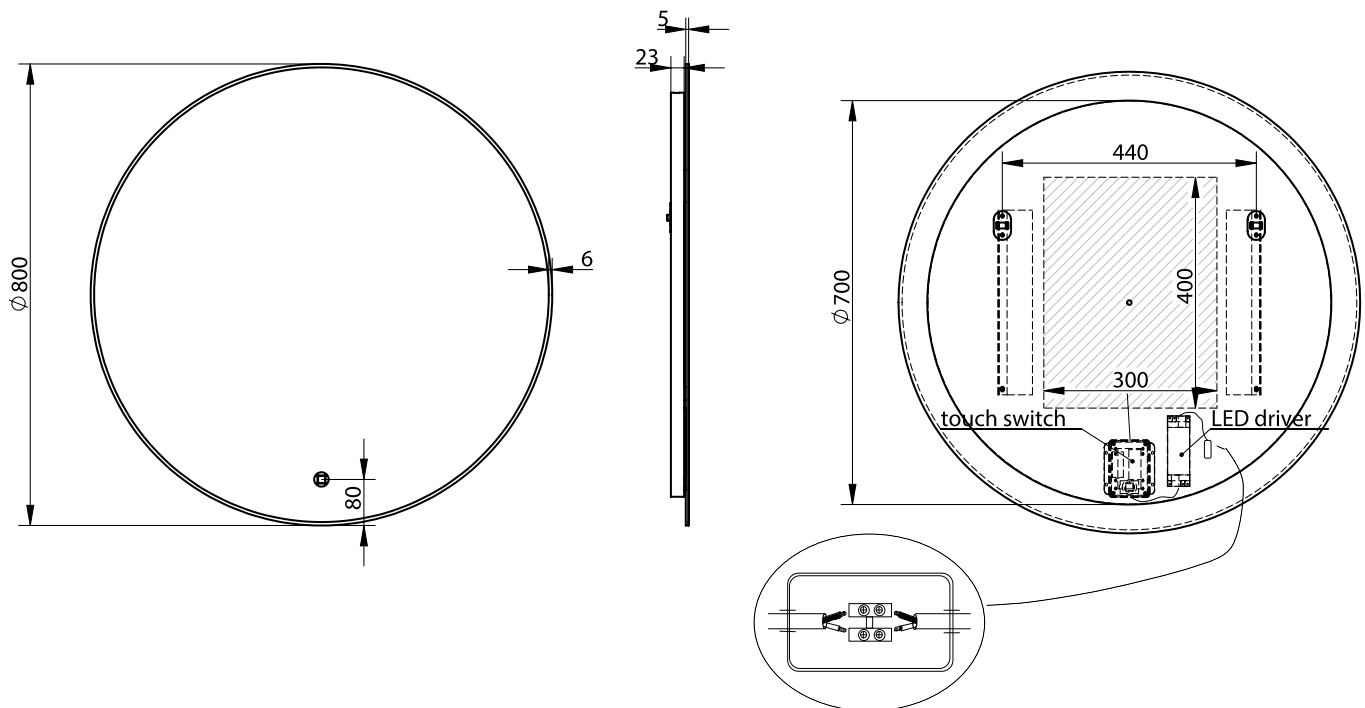

Orø ø80 speil

SKU: 30020234

Farge:	Glas
Størrelse:	80cm / 80cm / 3.7cm
Vekt:	7.4kg. netto

Orø ø80 speil detaljer:

RammeFri speil i aluminium med LED-bakgrunnsbelysning. Speilet betjenes via berøringsknapp og har justerbart LED-lys i Kelvin 3200-6000. Anti-duggfunksjonen sikrer at dampen ikke legger seg på glasset. Speilet er tilgjengelig i mange forskjellige størrelser.