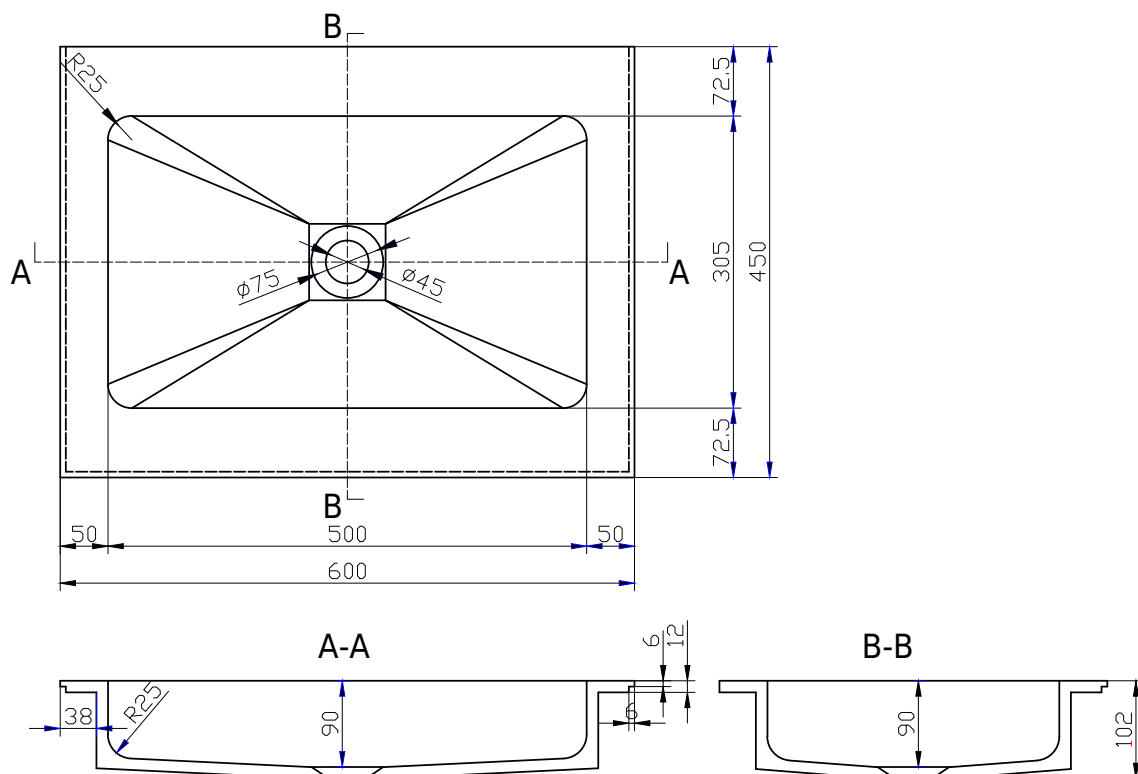

## SQ2 60 servant

SKU: 30040079

<b>Farge:</b>	Matt hvit
<b>Størrelse:</b>	10.2cm / 60cm / 45cm
<b>Vekt:</b>	10kg. netto

**SQ2 60 servant detaljer:**