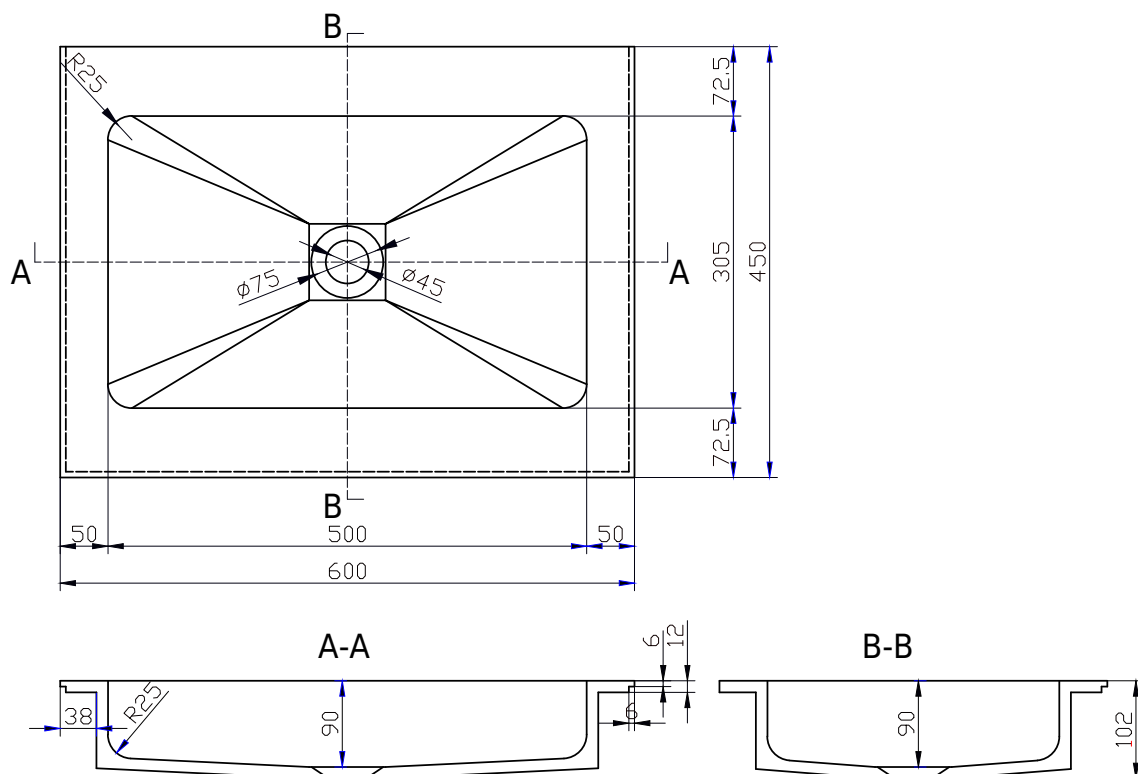

SQ2 60 servant

SKU: 30040079

Farge:	Matt hvit
Størrelse:	10.2cm / 60cm / 45cm
Vekt:	10kg. netto

SQ2 60 servant detaljer: