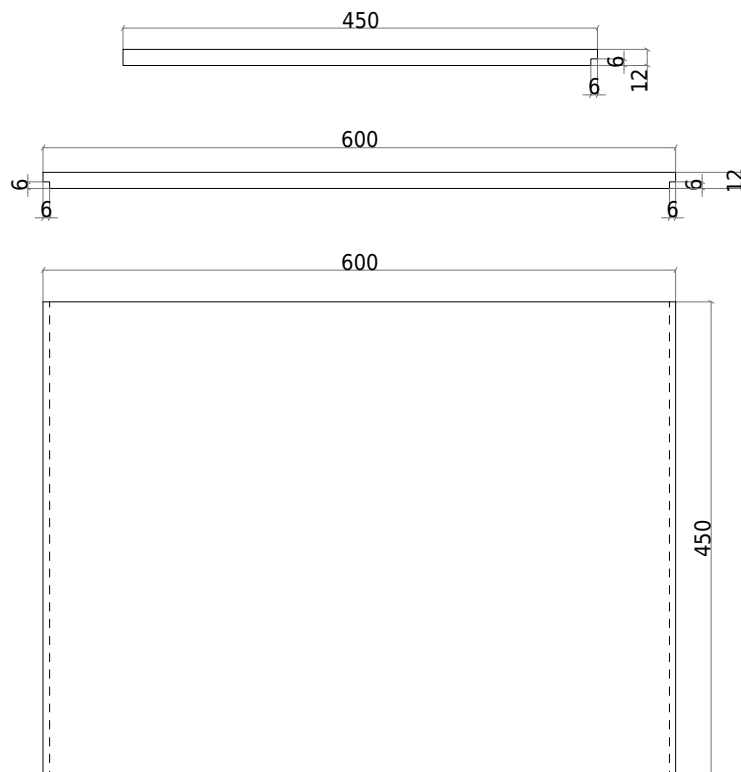

SQ2 60 benkeplate

SKU: 30040083

Farge:	Matt hvit
Størrelse:	1.2cm / 60cm / 45cm
Vekt:	7kg. netto

SQ2 60 benkeplate detaljer:

SQ2 bordplate i solid Acovi® kompositt, egnet for SQ2 skap som er designet av den danske designeren Mikal Harrsen. Det faste materialet sikrer ikke bare en streng design, men også en porefri og matt overflate og unik holdbarhet. Bordplanen leveres i matt solid Acovi kompositt med en tynn kant på kun 6 mm. Kan bestilles etter mål.