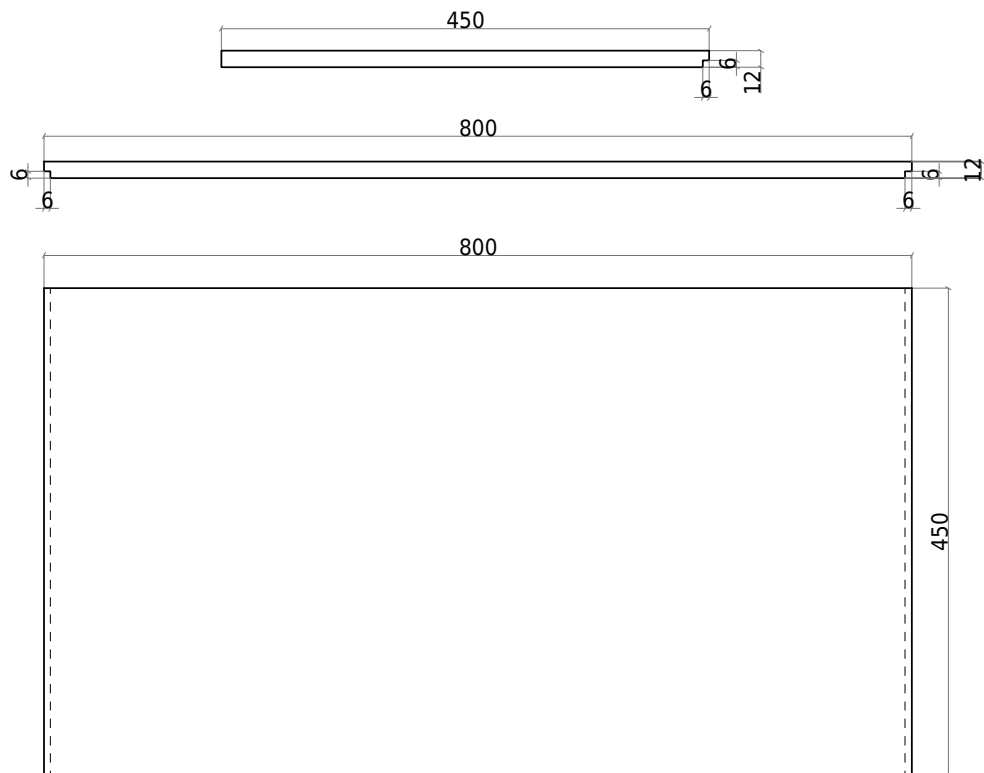

Copenhagen Bath

Roskildevej 394
DK-2610 Rødovre
MVA: DK32648622
Telefon: (+45) 3696 0747
contact@copenhagenbath.com
www.copenhagenbath.com

SQ2 80 benkeplate

SKU: 30040084

Farge: Matt hvit
Størrelse: 1.2cm / 80cm / 45cm
Vekt: 8.5kg. netto

SQ2 80 benkeplate detaljer: