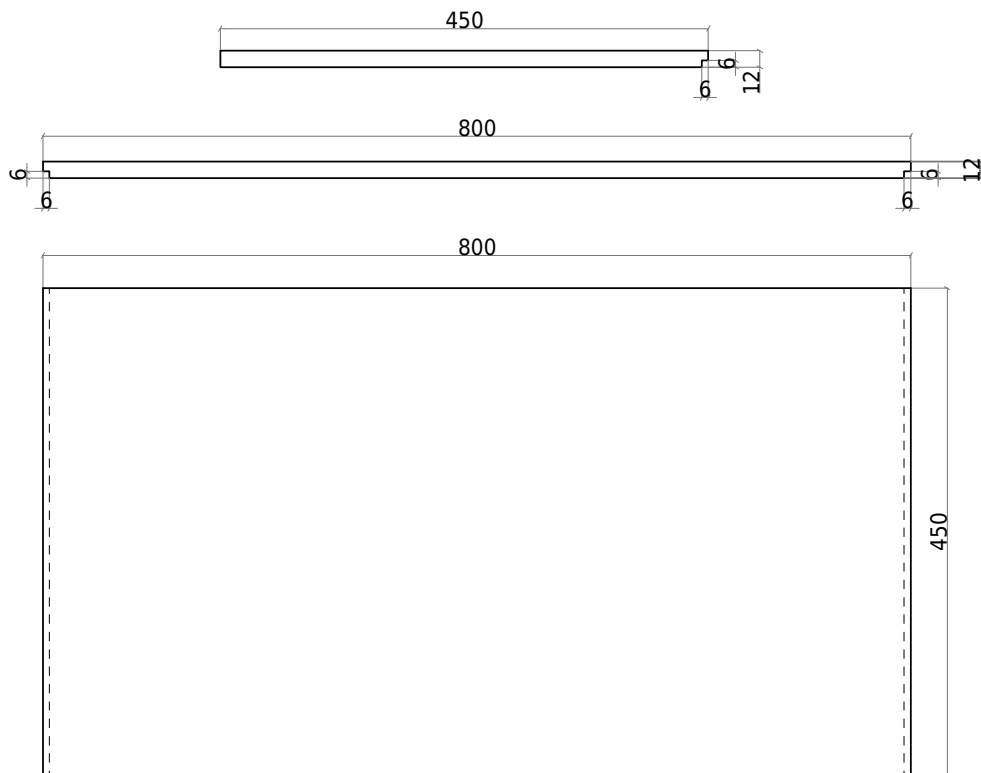

Copenhagen Bath

Roskildevej 394
DK-2610 Rødovre
MVA: DK32648622
Telefon: (+45) 3696 0747
contact@copenhagenbath.com
www.copenhagenbath.com

SQ2 80 benkeplate

SKU: 30040084

Farge: Matt hvit
Størrelse: 1.2cm / 80cm / 45cm
Vekt: 8.5kg. netto

SQ2 80 benkeplate detaljer: