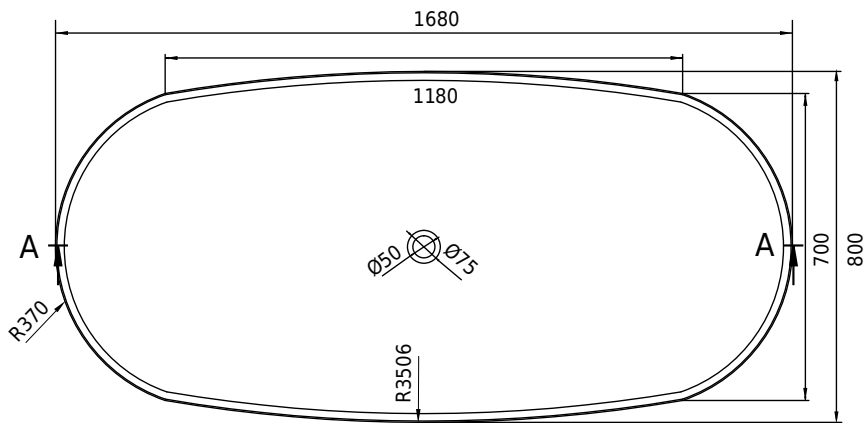

# Hornbæk 168 badekar

SKU: 40030039

<b>Farge:</b>	Matt hvit
<b>Liter:</b>	360 Overløp
<b>Størrelse:</b>	53cm / 168cm / 80cm
<b>Vekt:</b>	131kg. netto

## Hornbæk 168 badekar detaljer:

Vær oppmerksom på at der kan være en tolerance på  $\pm 5$ mm da alle produkter er håndlebet.