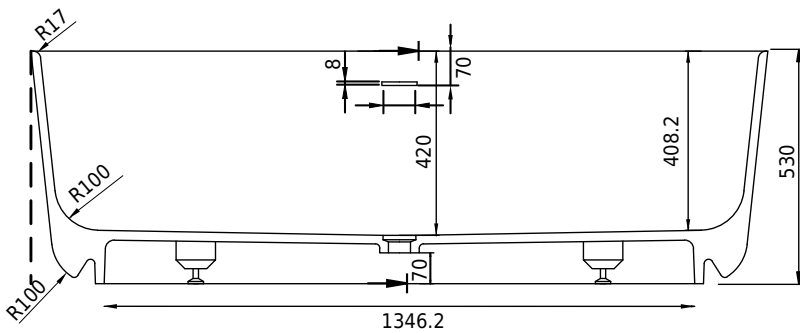

# Hornbæk 168 badekar

SKU: 40030039

<b>Farge:</b>	Matt hvit
<b>Liter:</b>	360 Overløp
<b>Størrelse:</b>	53cm / 168cm / 80cm
<b>Vekt:</b>	131kg. netto

## Hornbæk 168 badekar detaljer:

Vær oppmerksom på at der kan være en tolerance på  $\pm 5$ mm da alle produkter er håndlebet.