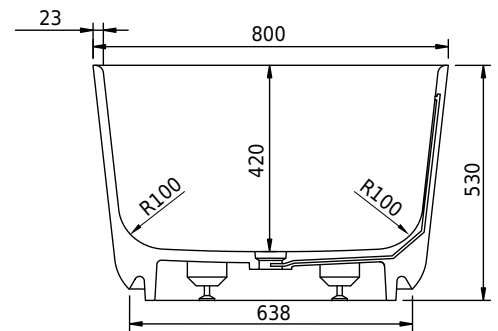

# Hornbæk 168 badekar

SKU: 40030039

<b>Farge:</b>	Matt hvit
<b>Liter:</b>	360 Overløp
<b>Størrelse:</b>	53cm / 168cm / 80cm
<b>Vekt:</b>	131kg. netto

## Hornbæk 168 badekar detaljer:

Vær oppmerksom på at der kan være en tolerance på  $\pm 5$ mm da alle produkter er håndlebet.