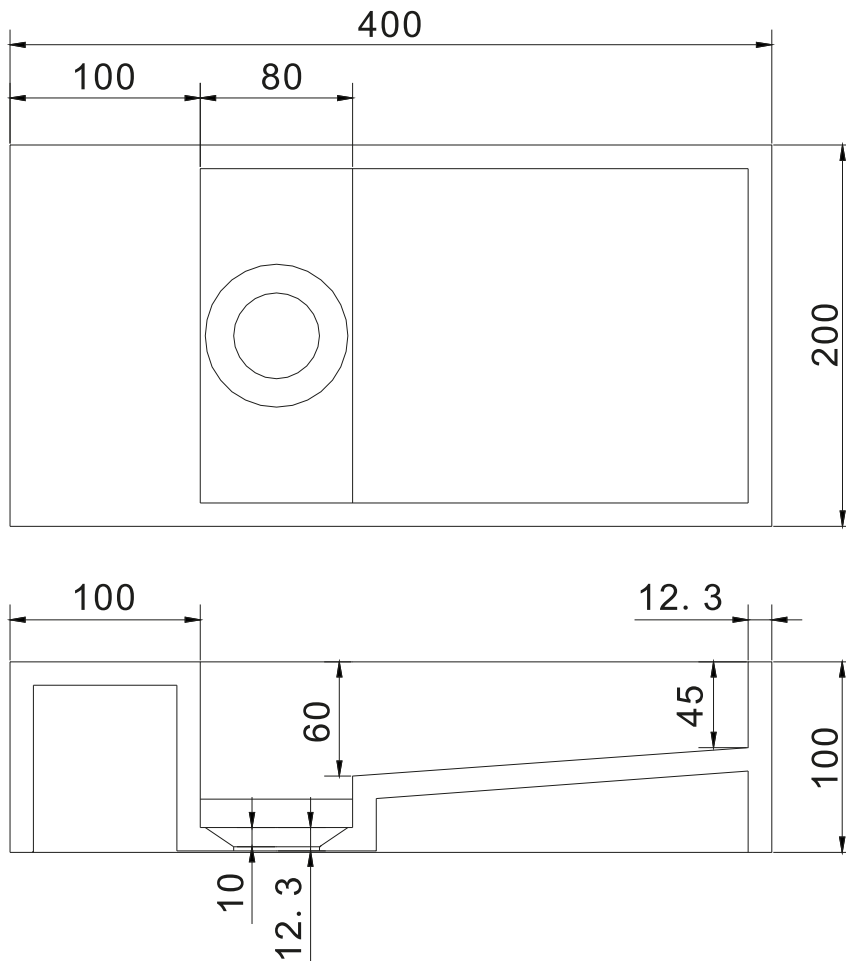

## Nordland 40 servant

SKU: 40010039

<b>Farge:</b>	Matt hvit
<b>Størrelse:</b>	10cm / 40cm / 20cm
<b>Vekt:</b>	4.96kg. netto

### Nordland 40 servant detaljer:

Servant i matt massiv Acovi kompositt. Liten elegant servant til montering på vegg. Med integrert avløp som er skjult under en Acovi komposittplate som gir en flott ferdig design. Servant kan bestilles på mål.