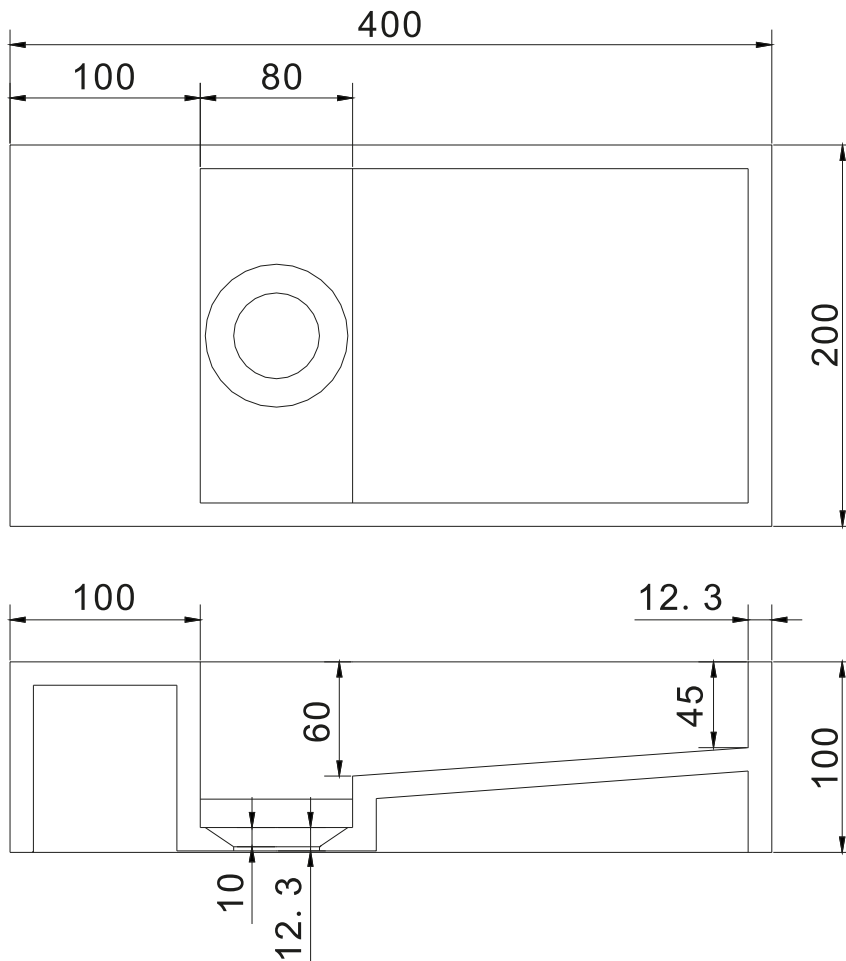

Nordland 40 servant

SKU: 40010039

Farge:	Matt hvit
Størrelse:	10cm / 40cm / 20cm
Vekt:	4.96kg. netto

Nordland 40 servant detaljer:

Servant i matt massiv Acovi kompositt. Liten elegant servant til montering på vegg. Med integrert avløp som er skjult under en Acovi komposittplate som gir en flott ferdig design. Servant kan bestilles på mål.

Servanten kommer uten kranhull. Forstner borr til kranhull kan følge med på forespørsel.