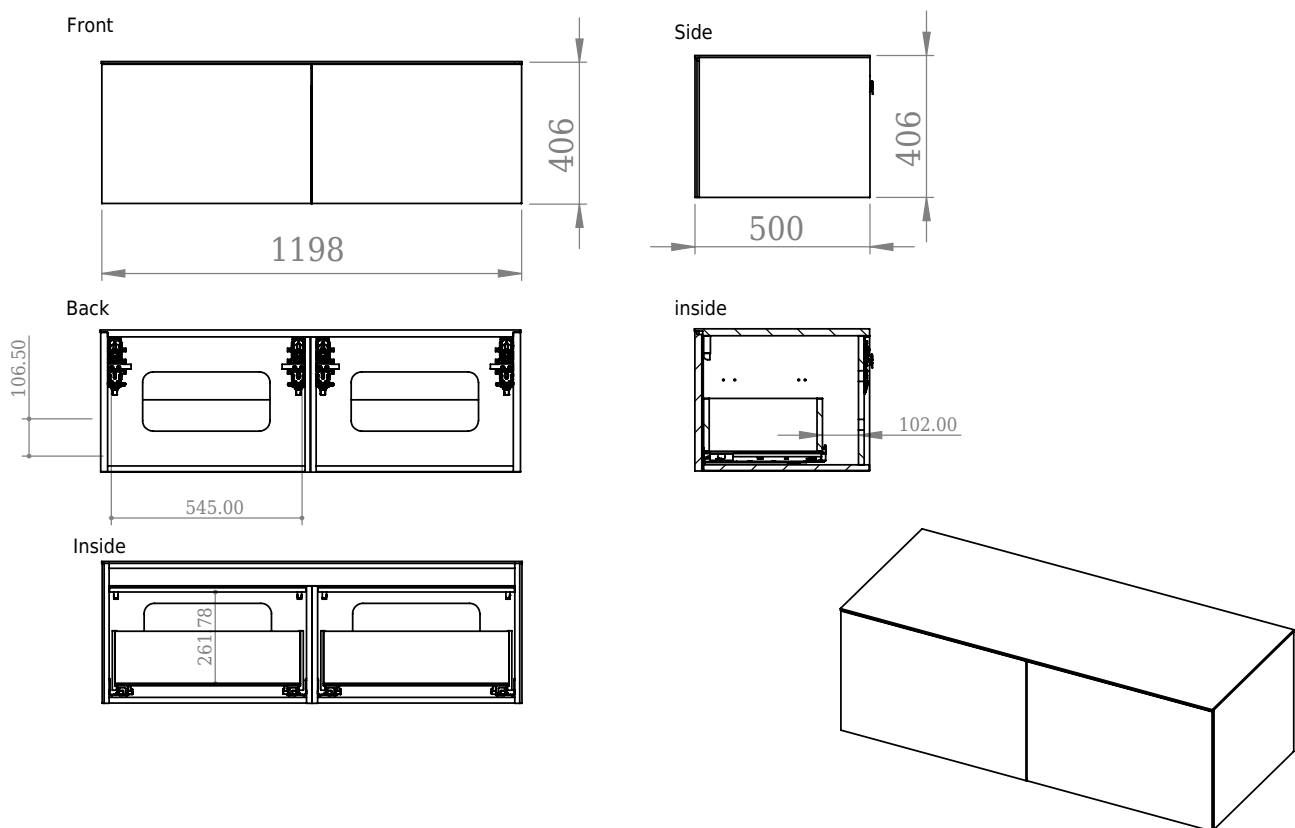

Bergen 120 kabinett

SKU: 30010100

Farge: Børstet eik
Størrelse: 40cm / 120cm / 50cm
Vekt: 58kg. netto

Bergen 120 kabinett detaljer:

Kabinet i børstet egetræ, leveres med to store skuffer med blue motion close. Kabinettet kan leveres i størrelsen 80, 120, 160 og 200cm.