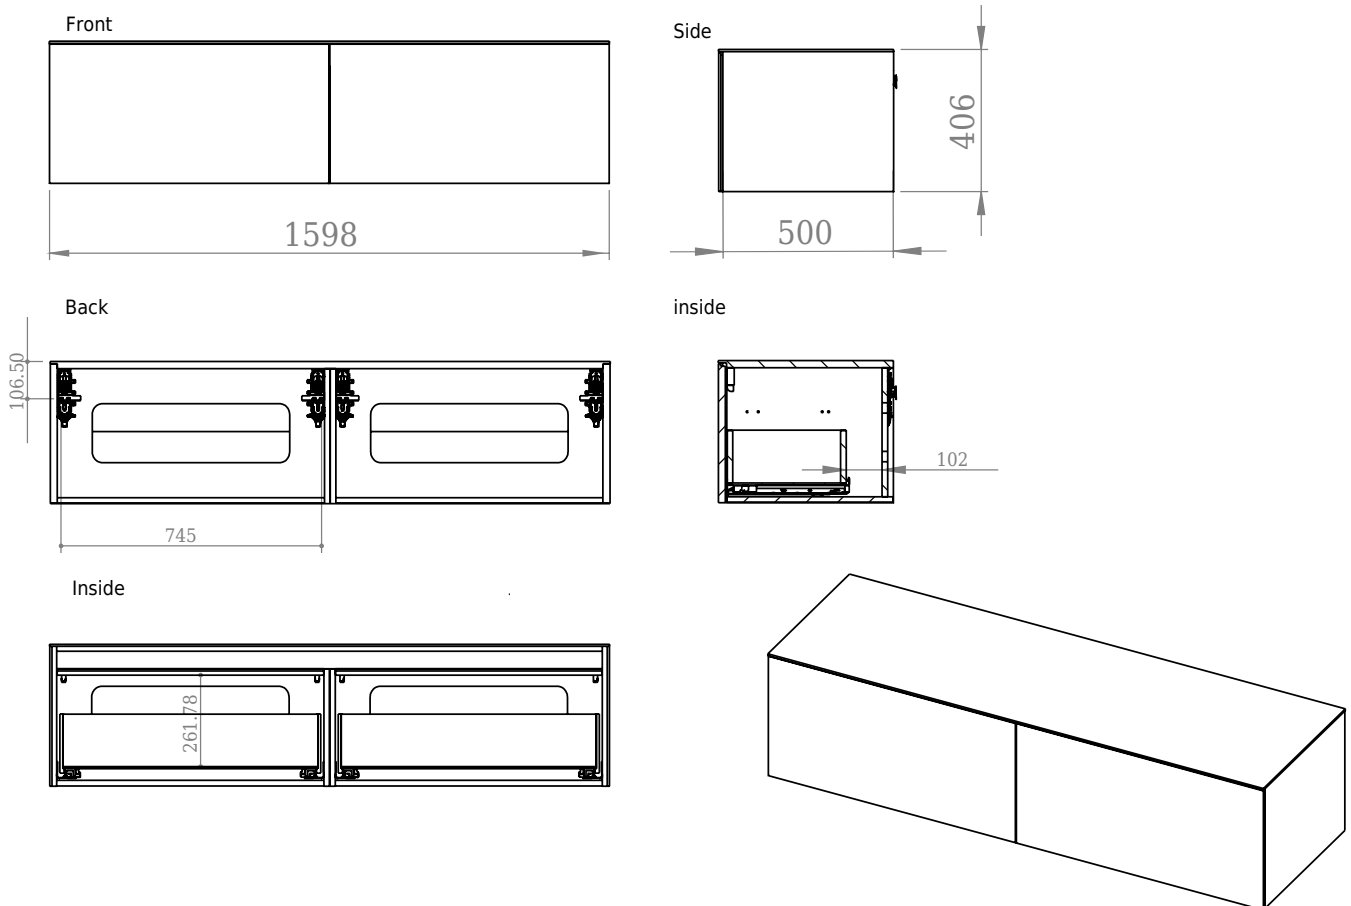

# Bergen 160 kabinett

SKU: 30010101

**Farge:** Børstet eik  
**Størrelse:** 40cm / 160cm / 50cm  
**Vekt:** 78kg. netto

## Bergen 160 kabinett detaljer:

Kabinet i børstet egetræ, leveres med to store skuffer med blue motion close. Kabinettet kan leveres i størrelsen 80, 120, 160 og 200cm.