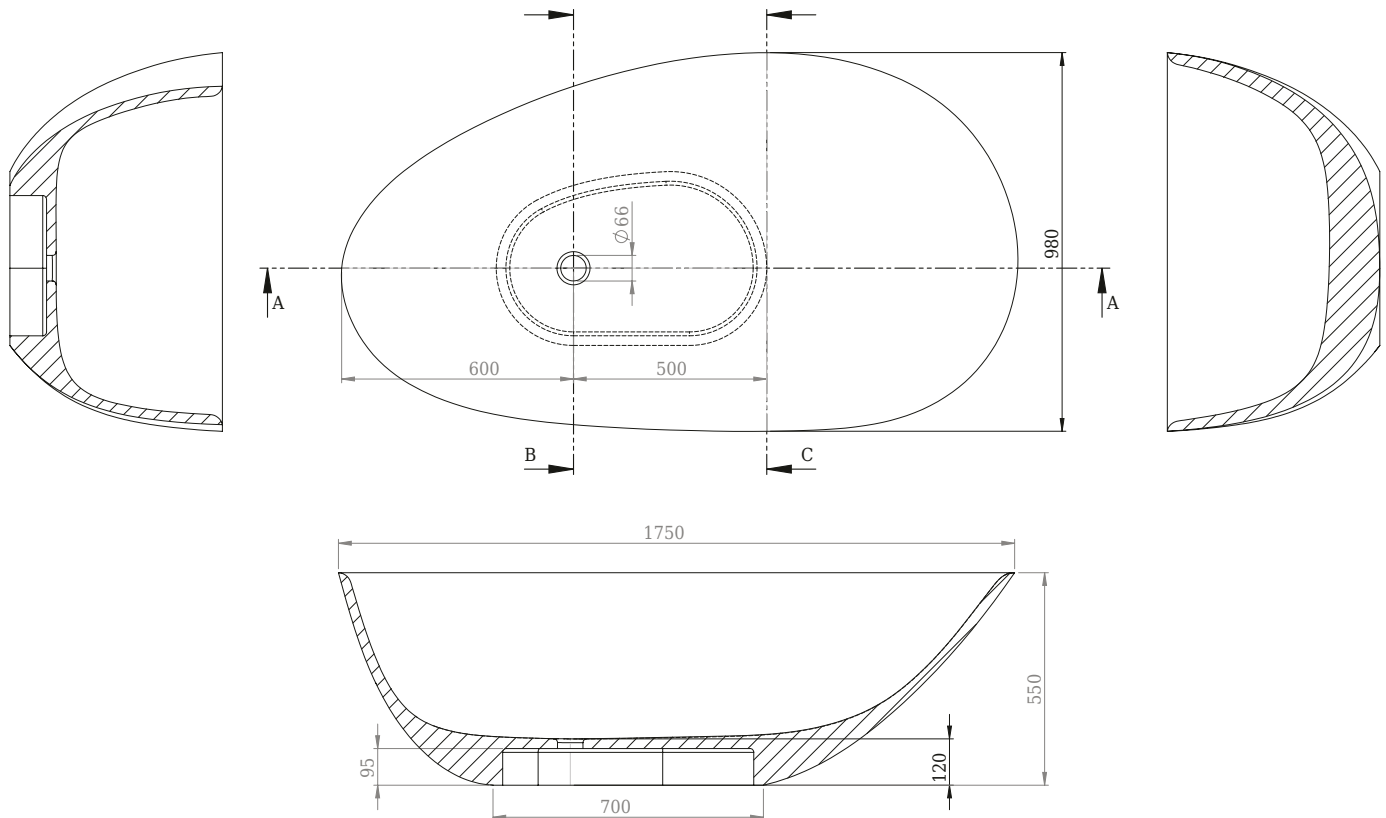

# Muschel badekar

SKU: 40030040

<b>Farge:</b>	Matt hvit
<b>Liter:</b>	250 Overløp
<b>Størrelse:</b>	55cm / 175cm / 98cm
<b>Vekt:</b>	220kg. netto

## Muschel badekar detaljer: