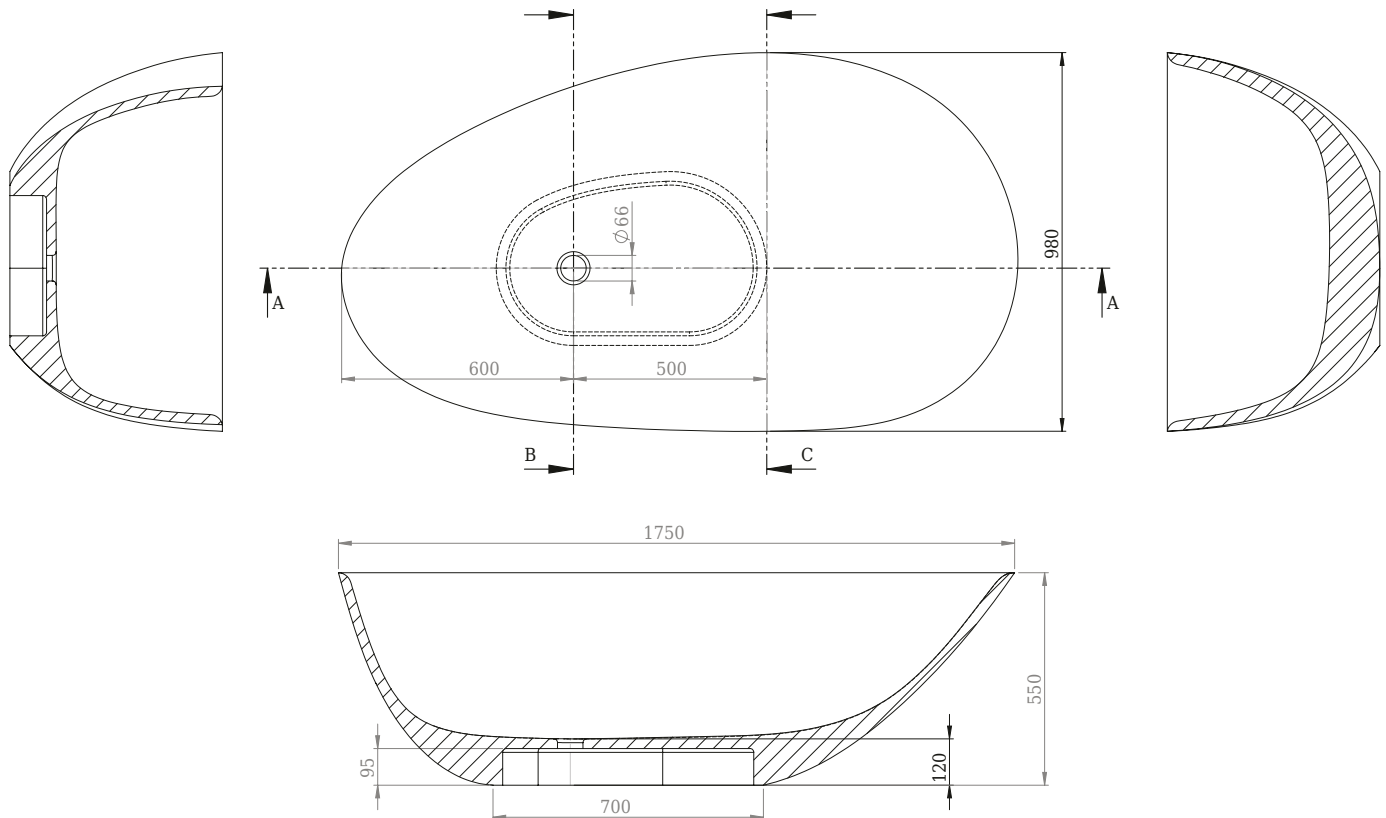

Muschel badekar

SKU: 40030040

Farge:	Matt hvit
Liter:	250 Overløp
Størrelse:	55cm / 175cm / 98cm
Vekt:	220kg. netto

Muschel badekar detaljer:

Vær opmærksom på at der kan være en tolerance på ± 5 mm da alle produkter er håndslæbet.