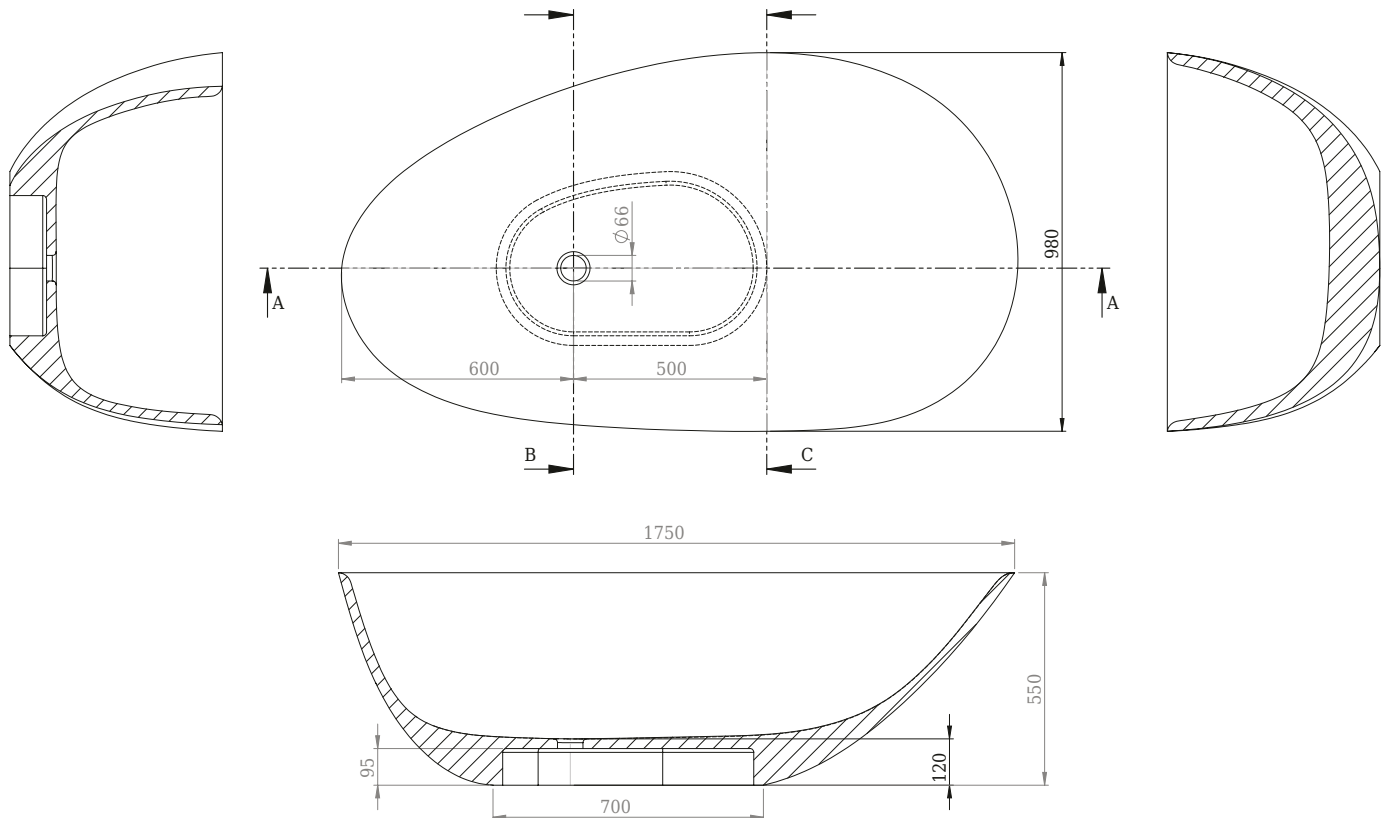

# Muschel badekar

SKU: 40030040

<b>Farge:</b>	Matt hvit
<b>Liter:</b>	250 Overløp
<b>Størrelse:</b>	55cm / 175cm / 98cm
<b>Vekt:</b>	220kg. netto

## Muschel badekar detaljer:

Vær opmærksom på at der kan være en tolerance på  $\pm 5$ mm da alle produkter er håndsløbet.