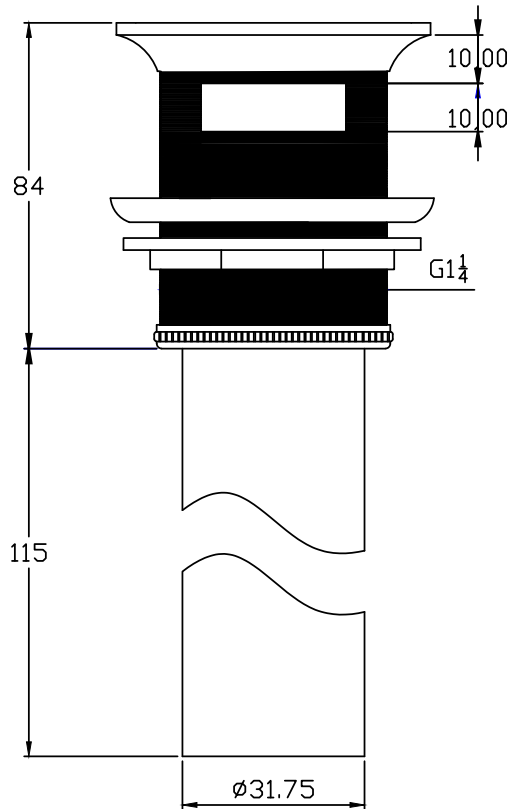

## Bunnventil Acovi, flad/overløp

SKU: 40040031

**Farge:** Krom  
**Størrelse:** 8.5cm / 6.8cm / 6.8cm  
**Vekt:** 0.31kg. netto

**Bunnventil Acovi, flad/overløp detaljer:**