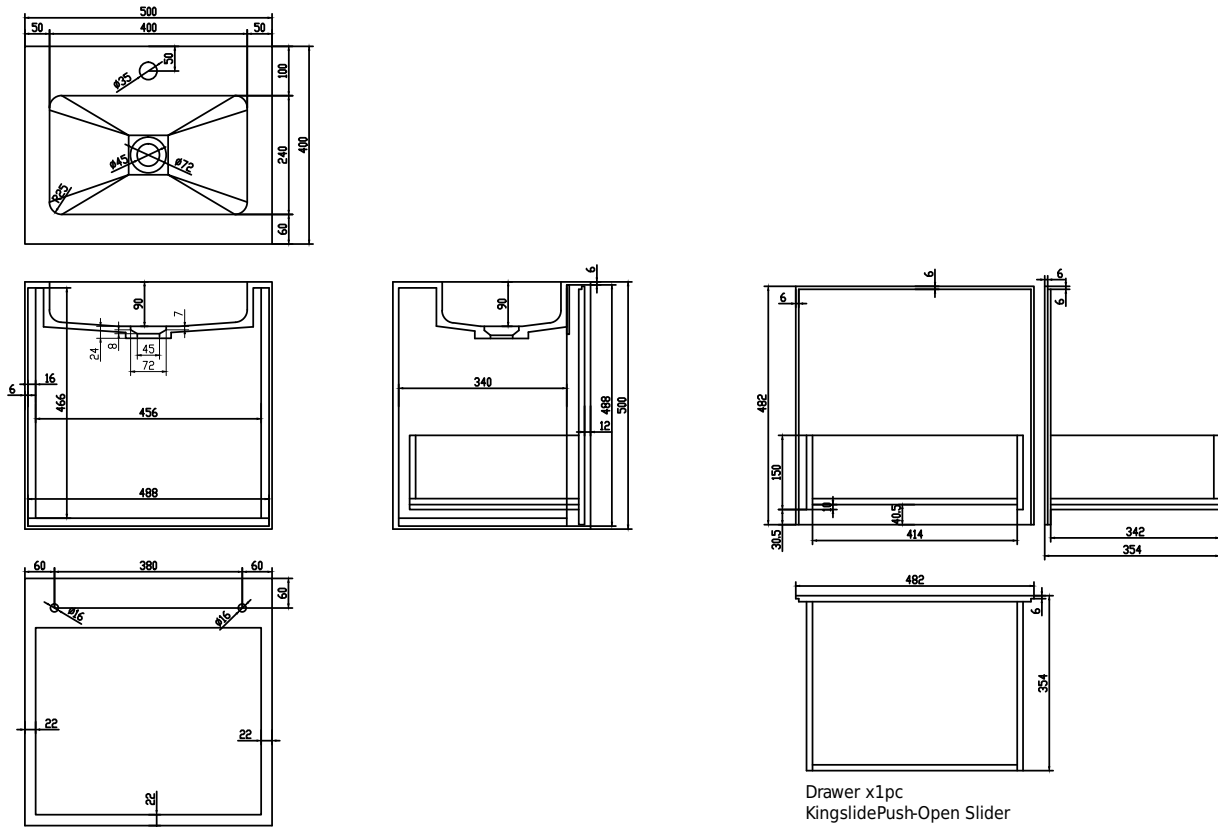

# Nexø 50 kabinett med center servant

SKU: 30010108

**Farge:** Matt hvit  
**Størrelse:** 50cm / 50cm / 40cm  
**Vekt:** 35kg. netto

## Nexø 50 kabinett med center servant detaljer:

Baderommøbler i 100% matt hvit. Skapet har en stor skuff med push-open-funksjon, med mulighet for å kjøpe en indre skuff, samt en innfelt vask med myke avrundinger inne i vasken. Kompositt er et porefritt materiale som er lett å holde rent og nesten ikke krever vedlikehold. Skapet leveres uten montering og bunnventil. Finnes i mange størrelser og kan lages etter spesielle mål.