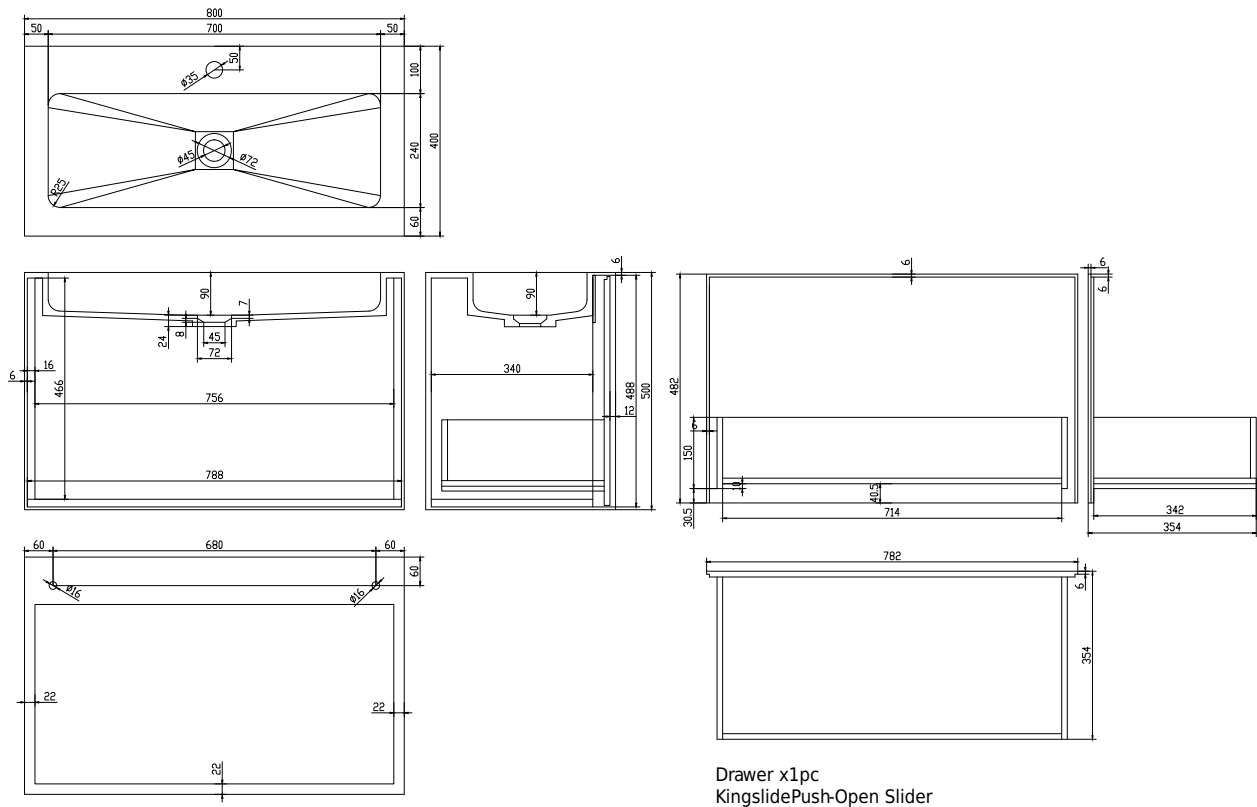

Nexø 80 kabinett

SKU: 30010109

Farge: Matt hvit
Størrelse: 50cm / 80cm / 40cm
Vekt: 52kg. netto

Nexø 80 kabinett detaljer: