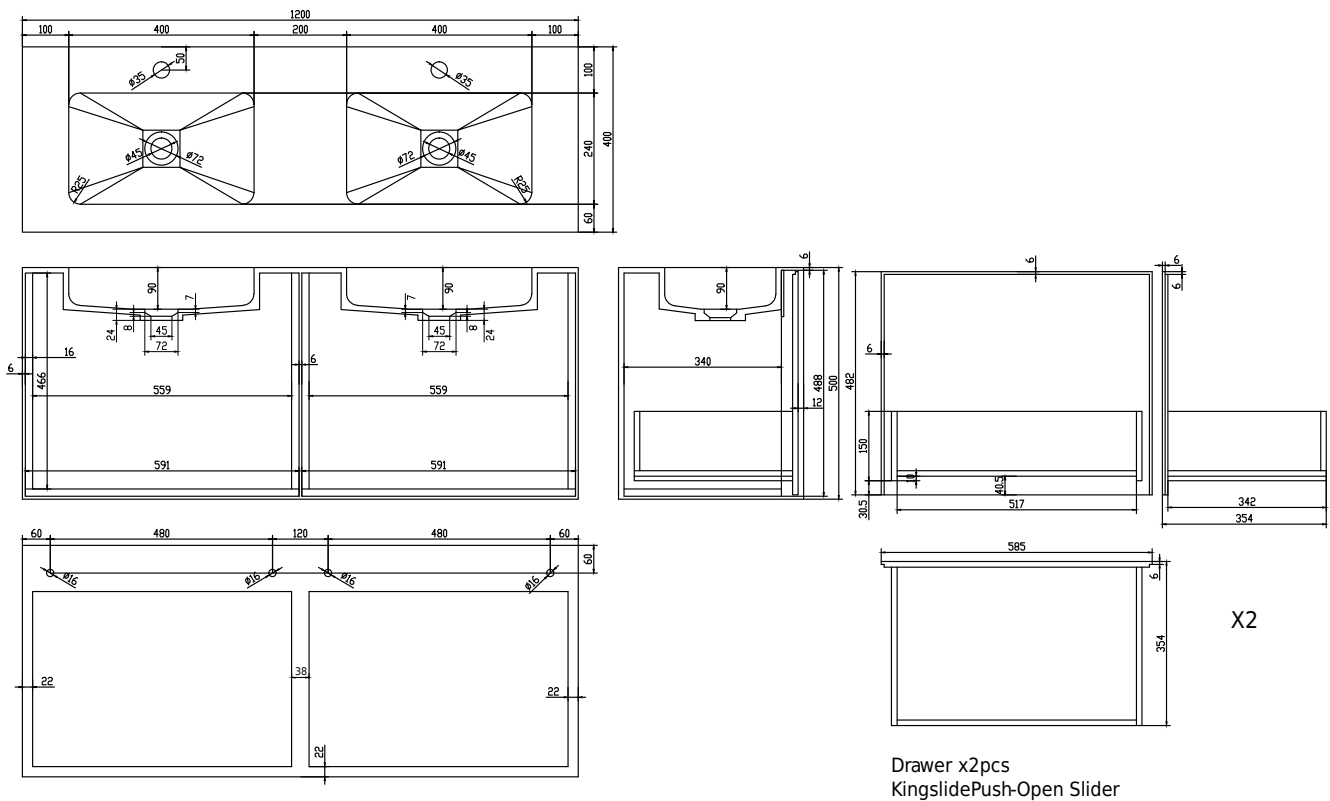

Nexø 120 kabinett med dobbelt vask

SKU: 30010110

Farge: Matt hvit
Størrelse: 50cm / 120cm / 40cm
Vekt: 70kg. netto

Nexø 120 kabinett med dobbelt vask detaljer:

Baderomsmøbler i 100% matt hvit. Skapet har to skuffer med push-open-funksjon, med mulighet for å kjøpe indre skuffer, samt en innfelt dobbel vask med myke avrundinger inne i vasken. Kompositt er et porefritt materiale som er lett å holde rent og nesten ikke krever vedlikehold. Skapet leveres uten montering og bunnventil. Finnes i mange størrelser og kan lages etter spesielle mål.