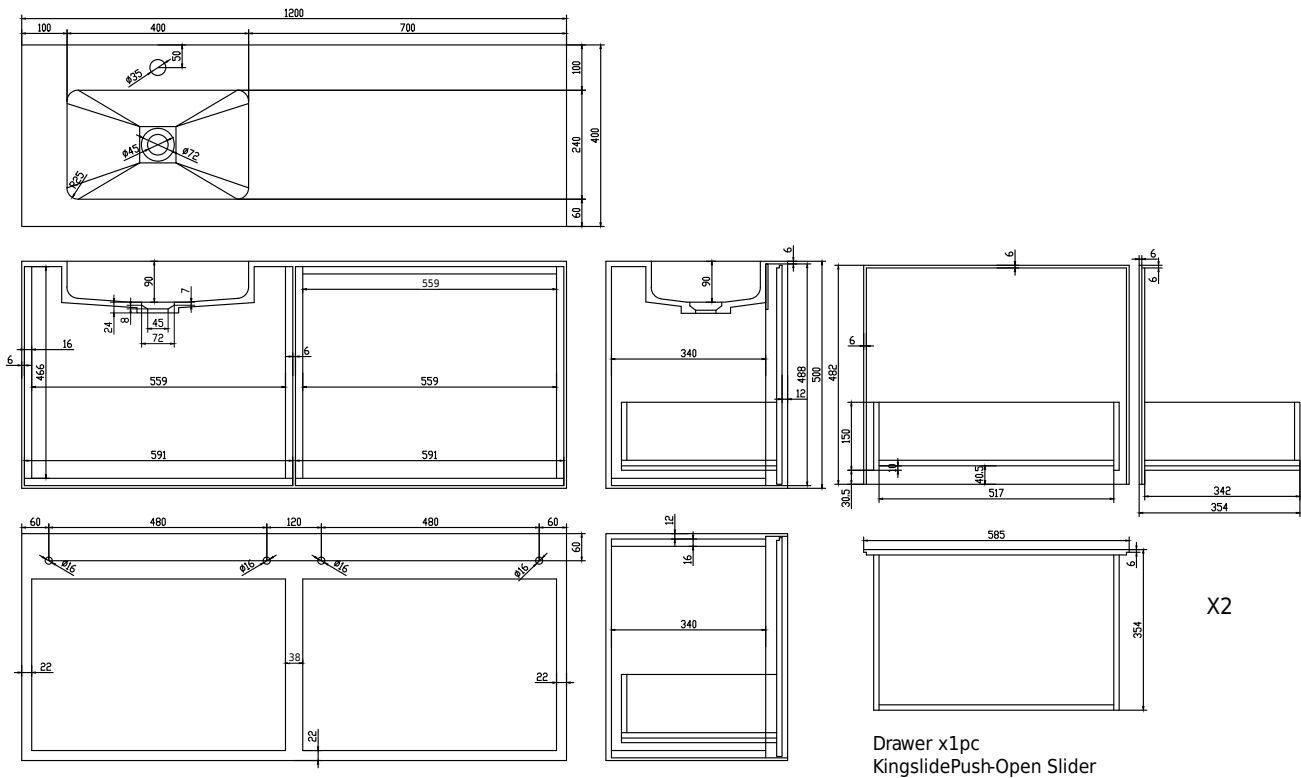

Nexø 120 kabinett med venstre servant

SKU: 30010111

Farge:	Matt hvit
Størrelse:	50cm / 120cm / 40cm
Vekt:	70kg. netto

Nexø 120 kabinett med venstre servant detaljer:

Baderomsmøbler i 100% matt hvit. Skapet har to skuffer med push-open-funksjon, med mulighet for å kjøpe indre skuffer, samt en innfelt vask med myke avrundinger inne i vasken. Kompositt er et porefritt materiale som er lett å holde rent og nesten ikke krever vedlikehold. Skapet leveres uten montering og bunnventil. Finnes i mange størrelser og kan lages etter spesielle mål.